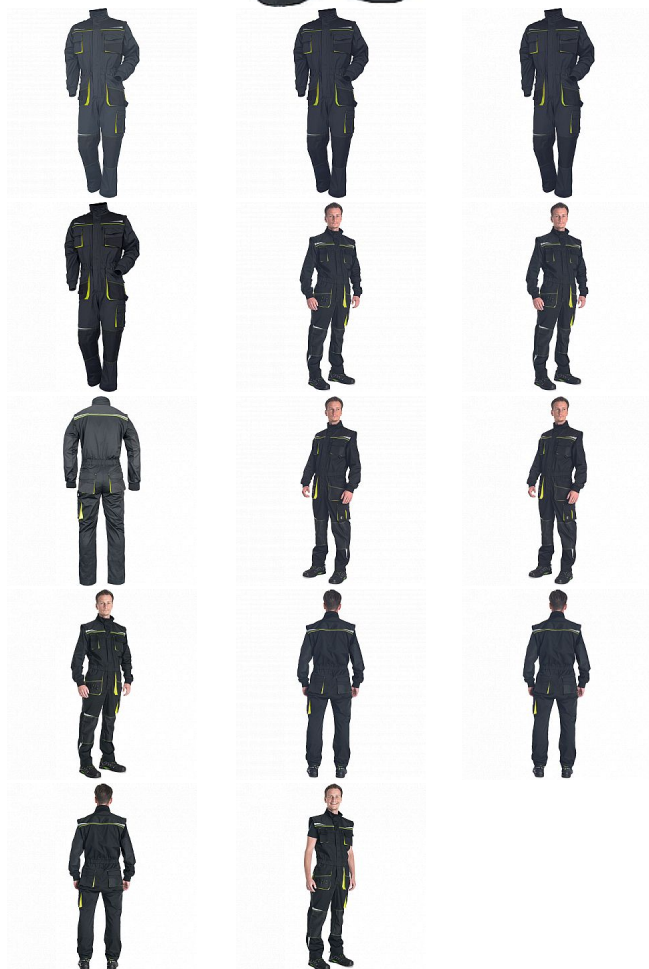

EMERTON STR kombinéza černá/žlutá

» PRACOVNÍ ODĚVY » Montérkové kombinézy / sety » Montérkové kombinézy » EMERTON STR kombinéza černá/žlutá

Kód zboží 1029302270

EAN 8591806313682

Značka CERVA

Na skladě: U dodavatele
U dodavatele: 22 KS

EMERTON STR kombinéza černá/žlutá

» PRACOVNÍ ODĚVY » Montérkové kombinézy / sety » Montérkové kombinézy » EMERTON STR kombinéza černá/žlutá

Popis

- pracovní vysoce odolný strečový overal s elastickým pasem
- multifunkční kapsy
- 2 náprsní kapsy z toho jedna na mobilní telefon
- Oxford 600D zesílení v oblasti loktů a kolenních kapes pro vložení chráničů kolen
- odepínací rukávy s pletenými elastickými manžetami
- reflexní segmentové detaily
- prodloužitelná délka nohavic

Parametry

Značka	CERVA
Materiál	Svrchní materiál: 65% polyester, 32% bavlna, 3% Spandex, 245 g/m ²
Pohlaví	Unisex