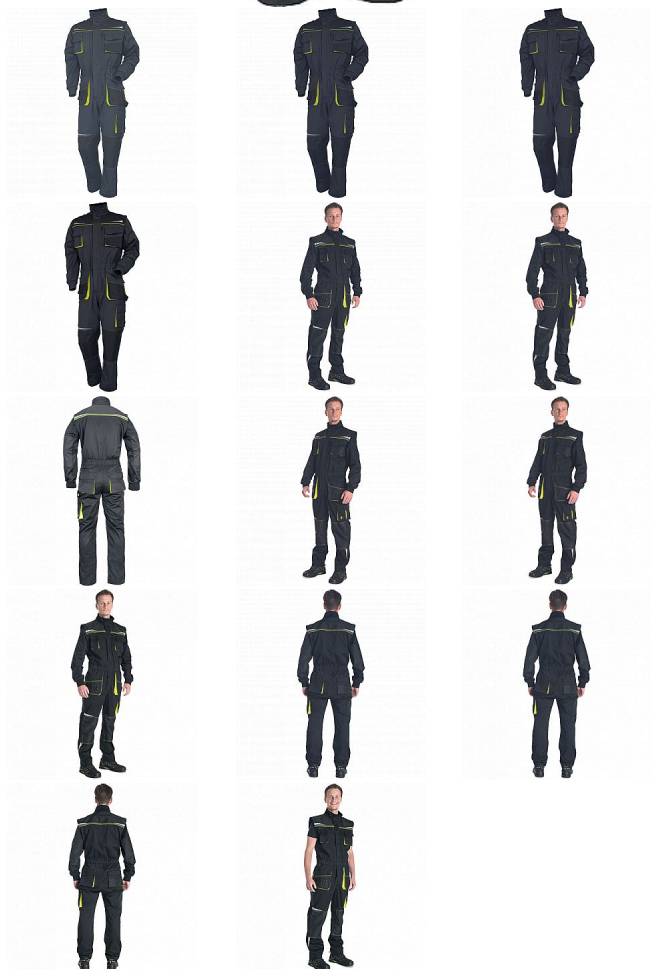

EMERTON STR kombinéza černá/žlutá

» PRACOVNÍ ODĚVY » Montérkové kombinézy / sety » Montérkové kombinézy » EMERTON STR kombinéza černá/žlutá

Kód zboží 1029302270

EAN 8591806313682

Značka CERVA

Na skladě: U dodavatele
U dodavatele: 22 KS

EMERTON STR kombinéza černá/žlutá

» PRACOVNÍ ODĚVY » Montérkové kombinézy / sety » Montérkové kombinézy » EMERTON STR kombinéza černá/žlutá

Popis

- pracovní vysoce odolný strečový overal s elastickým pasem
- multifunkční kapsy
- 2 náprsní kapsy z toho jedna na mobilní telefon
- Oxford 600D zesílení v oblasti loktů a kolenních kapes pro vložení chráničů kolen
- odepínací rukávy s pletenými elastickými manžetami
- reflexní segmentové detaily
- prodloužitelná délka nohavic

Parametry

Značka	CERVA
Materiál	Svrchní materiál: 65% polyester, 32% bavlna, 3% Spandex, 245 g/m ²
Pohlaví	Unisex