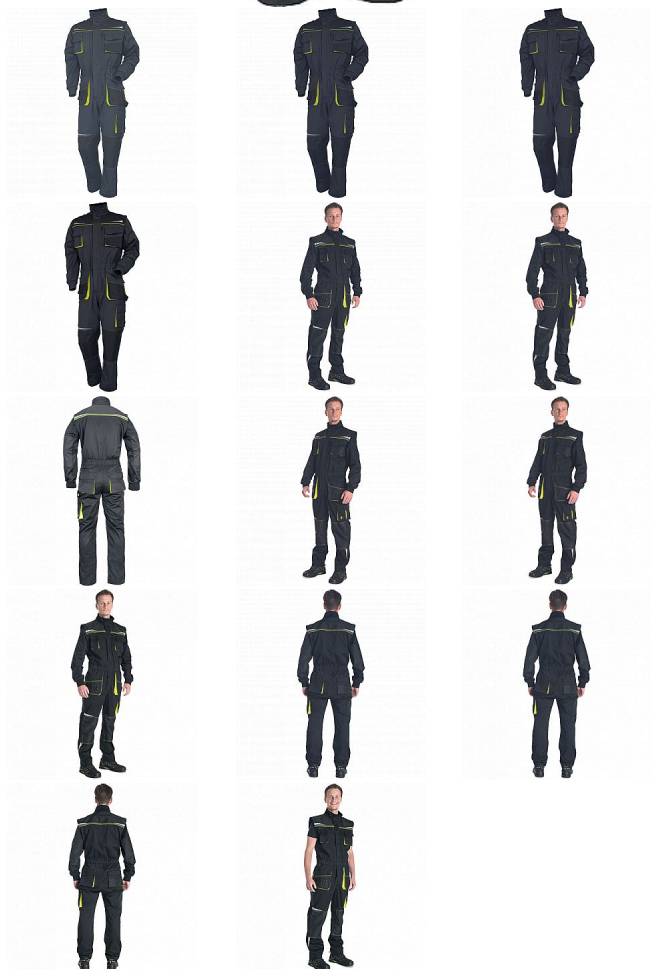

EMERTON STR kombinéza černá/žlutá

» PRACOVNÍ ODĚVY » Montérkové kombinézy / sety » Montérkové kombinézy » EMERTON STR kombinéza černá/žlutá

Kód zboží 1029302270

EAN 8591806313699

Značka CERVA

Na skladě: U dodavatele
U dodavatele: 12 KS

EMERTON STR kombinéza černá/žlutá

» PRACOVNÍ ODĚVY » Montérkové kombinézy / sety » Montérkové kombinézy » EMERTON STR kombinéza černá/žlutá

Popis

- pracovní vysoce odolný strečový overal s elastickým pasem
- multifunkční kapsy
- 2 náprsní kapsy z toho jedna na mobilní telefon
- Oxford 600D zesílení v oblasti loktů a kolenních kapes pro vložení chráničů kolen
- odepínací rukávy s pletenými elastickými manžetami
- reflexní segmentové detaily
- prodloužitelná délka nohavic

Parametry

Značka	CERVA
Materiál	Svrchní materiál: 65% polyester, 32% bavlna, 3% Spandex, 245 g/m ²
Pohlaví	Unisex