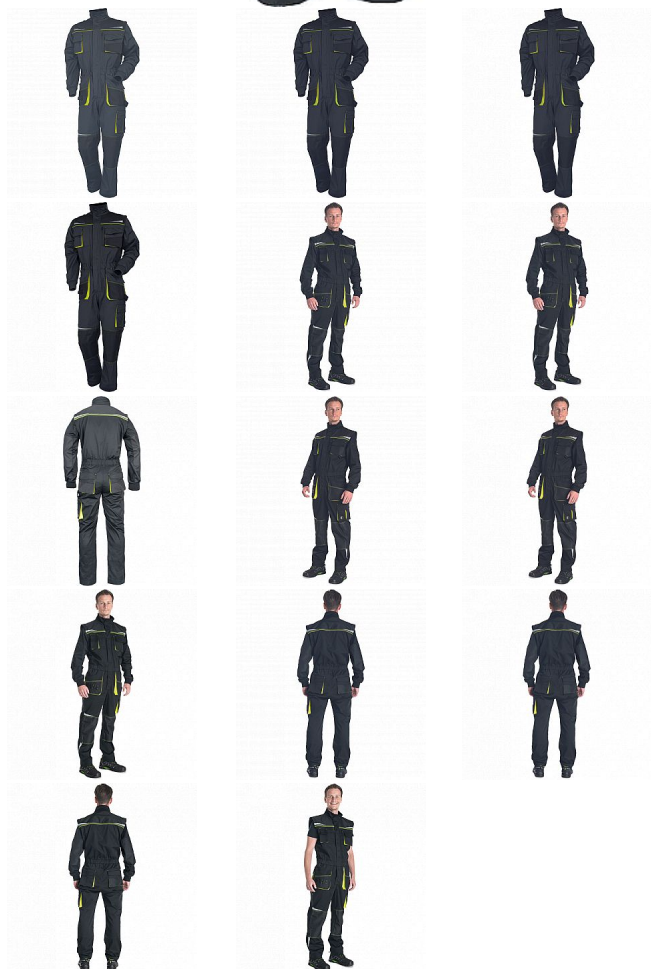

# EMERTON STR kombinéza černá/žlutá

» PRACOVNÍ ODĚVY » Montérkové kombinézy / sety » Montérkové kombinézy » EMERTON STR kombinéza černá/žlutá

Kód zboží 1029302270

EAN 8591806313699

Značka CERVA

Na skladě:

U dodavatele

# EMERTON STR kombinéza černá/žlutá

» PRACOVNÍ ODĚVY » Montérkové kombinézy / sety » Montérkové kombinézy » EMERTON STR kombinéza černá/žlutá

## Popis

- pracovní vysoce odolný strečový overal s elastickým pasem
- multifunkční kapsy
- 2 náprsní kapsy z toho jedna na mobilní telefon
- Oxford 600D zesílení v oblasti loktů a kolenních kapes pro vložení chráničů kolen
- odepínací rukávy s pletenými elastickými manžetami
- reflexní segmentové detaily
- prodloužitelná délka nohavic

## Parametry

Značka	CERVA
Materiál	<b>Svrchní materiál:</b> 65% polyester, 32% bavlna, 3% Spandex, 245 g/m <sup>2</sup>
Pohlaví	Unisex