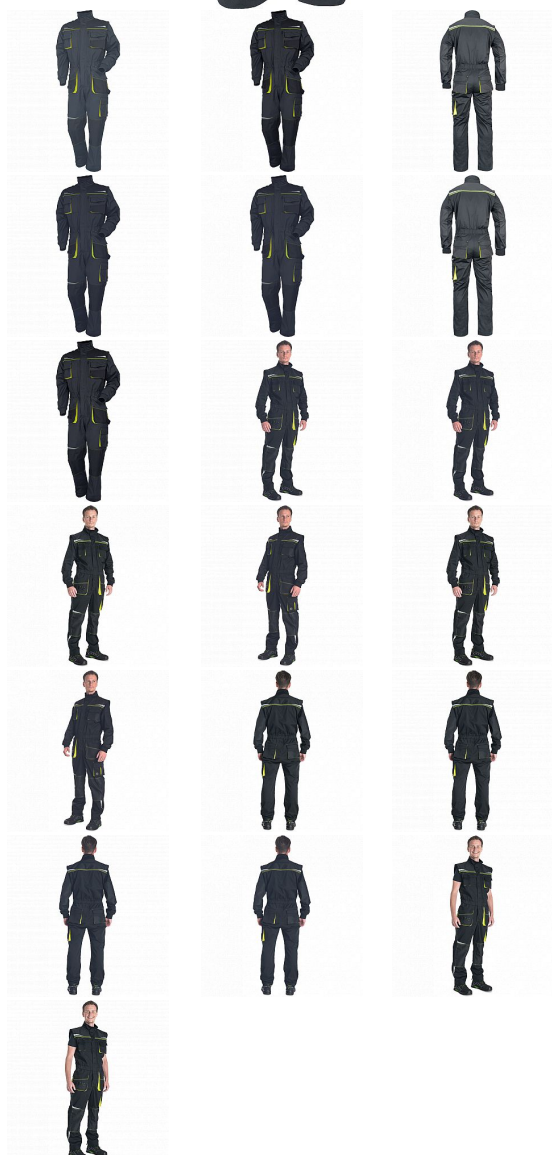

EMERTON STR kombinéza černá/žlutá

» PRACOVNÍ ODEVY » Montérkové kombinézy / sety » Montérkové kombinézy

Kód zboží	1029302270
Dodavatelské číslo	0356002364xxx
Značka	CERVA

Dostupnost: 176 KS

EMERTON STR kombinéza černá/žlutá

» PRACOVNÍ ODĚVY » Montérkové kombinézy / sety » Montérkové kombinézy

Popis

- pracovní vysoce odolný strečový overal s elastickým pasem
- multifunkční kapsy
- 2 náprsní kapsy z toho jedna na mobilní telefon
- Oxford 600D zesílení v oblasti loktů a kolenních kapes pro vložení chráničů kolen
- odepínací rukávy s pletenými elastickými manžetami
- reflexní segmentové detaily
- prodloužitelná délka nohavic

Parametry

Značka	CERVA
Materiál	Svrchní materiál: 65% polyester, 32% bavlna, 3% Spandex, 245 g/m ²
Pohlaví	Unisex