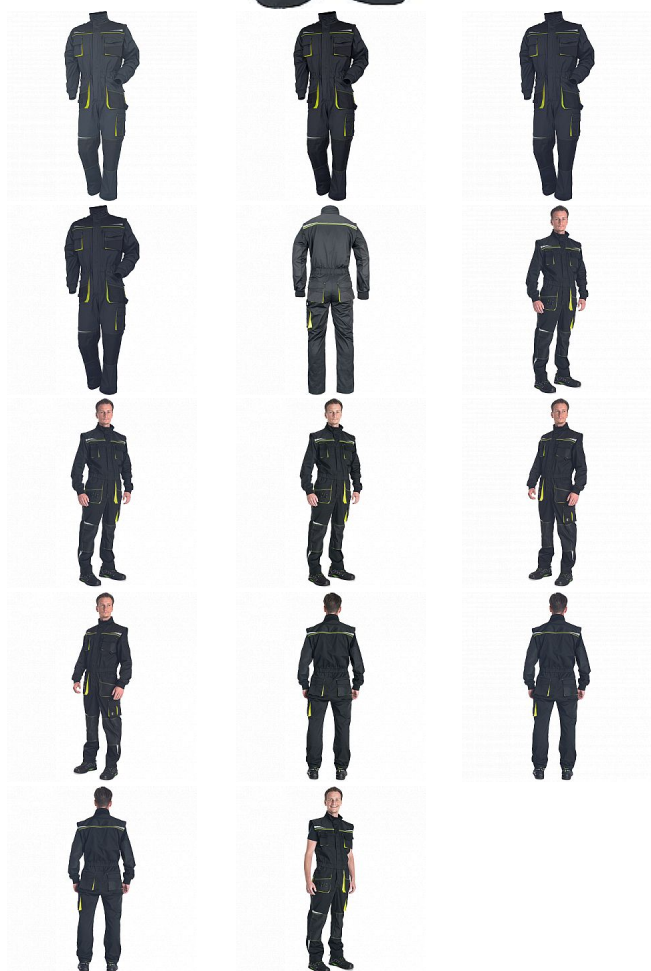

EMERTON STR kombinéza černá/žlutá

» PRACOVNÍ ODĚVY » Montérkové kombinézy / sety » Montérkové kombinézy

Kód zboží 1029302270

Dodavatelské číslo 0356002364xxx

Značka CERVA

Dostupnost: 782 KS

EMERTON STR kombinéza černá/žlutá

» PRACOVNÍ ODĚVY » Montérkové kombinézy / sety » Montérkové kombinézy

Popis

- pracovní vysoce odolný strečový overal s elastickým pasem
- multifunkční kapsy
- 2 náprsní kapsy z toho jedna na mobilní telefon
- Oxford 600D zesílení v oblasti loktů a kolenních kapes pro vložení chráničů kolen
- odepínací rukávy s pletenými elastickými manžetami
- reflexní segmentové detaily
- prodloužitelná délka nohavic

Parametry

Značka	CERVA
Materiál	Svrchní materiál: 65% polyester, 32% bavlna, 3% Spandex, 245 g/m ²
Pohlaví	Unisex