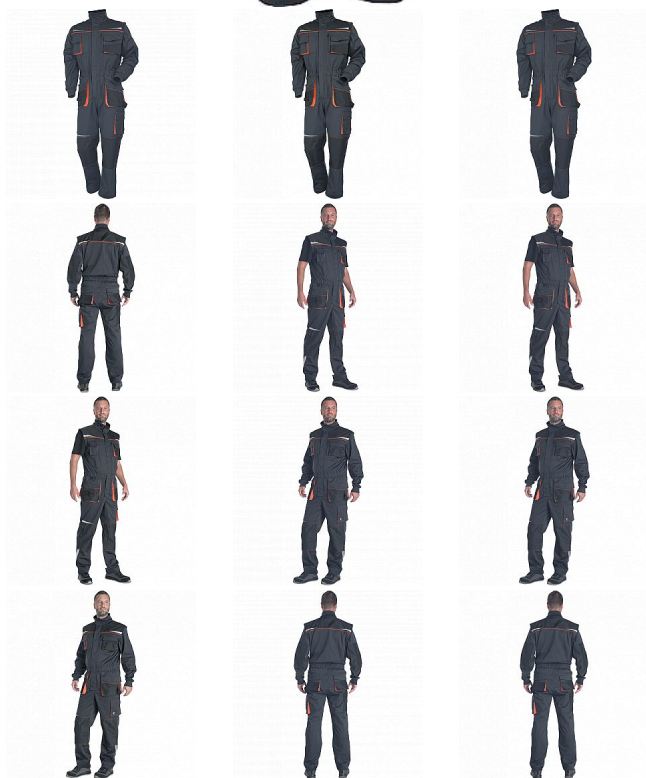

# EMERTON STR kombinéza šedá/oranž

» PRACOVNÍ ODĚVY » Montérkové kombinézy / sety » Montérkové kombinézy

Kód zboží 1029302271

Dodavatelské číslo 03560023G3xxx

Značka CERVA

Dostupnost: 614 KS

# EMERTON STR kombinéza šedá/oranž

» PRACOVNÍ ODĚVY » Montérkové kombinézy / sety » Montérkové kombinézy

## Popis

- pracovní vysoce odolný strečový overal s elastickým pasem
- multifunkční kapsy
- 2 náprsní kapsy z toho jedna na mobilní telefon
- Oxford 600D zesílení v oblasti loktů a kolenních kapes pro vložení chráničů kolen
- odepínací rukávy s pletenými elastickými manžetami
- reflexní segmentové detaily
- prodloužitelná délka nohavic

## Parametry

Značka	CERVA
Materiál	<b>Svrchní materiál:</b> 65% polyester, 32% bavlna, 3% Spandex, 245 g/m <sup>2</sup>