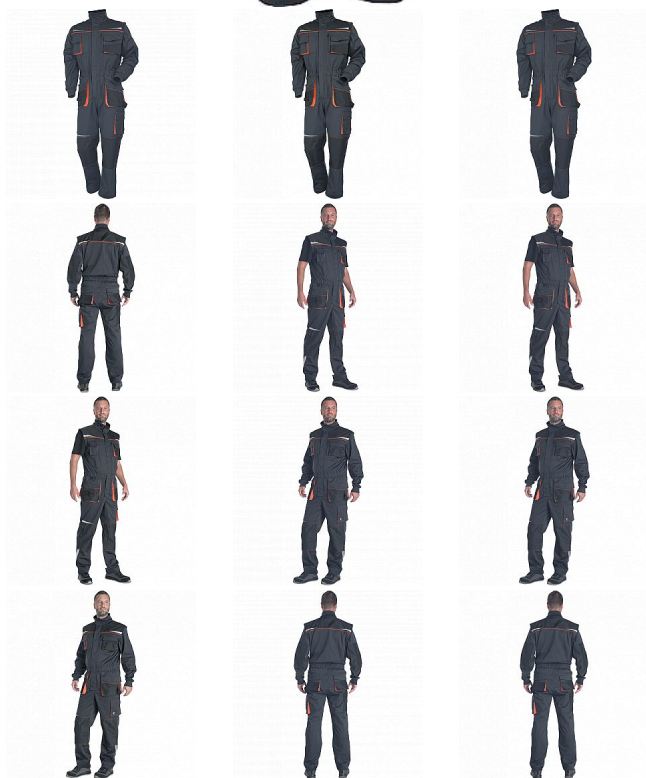

EMERTON STR kombinéza šedá/oranž

» PRACOVNÍ ODĚVY » Montérkové kombinézy / sety » Montérkové kombinézy

Kód zboží 1029302271

Dodavatelské číslo 03560023G3xxx

Značka CERVA

Dostupnost: 614 KS

EMERTON STR kombinéza šedá/oranž

» PRACOVNÍ ODĚVY » Montérkové kombinézy / sety » Montérkové kombinézy

Popis

- pracovní vysoce odolný strečový overal s elastickým pasem
- multifunkční kapsy
- 2 náprsní kapsy z toho jedna na mobilní telefon
- Oxford 600D zesílení v oblasti loktů a kolenních kapes pro vložení chráničů kolen
- odepínací rukávy s pletenými elastickými manžetami
- reflexní segmentové detaily
- prodloužitelná délka nohavic

Parametry

Značka	CERVA
Materiál	Svrchní materiál: 65% polyester, 32% bavlna, 3% Spandex, 245 g/m ²