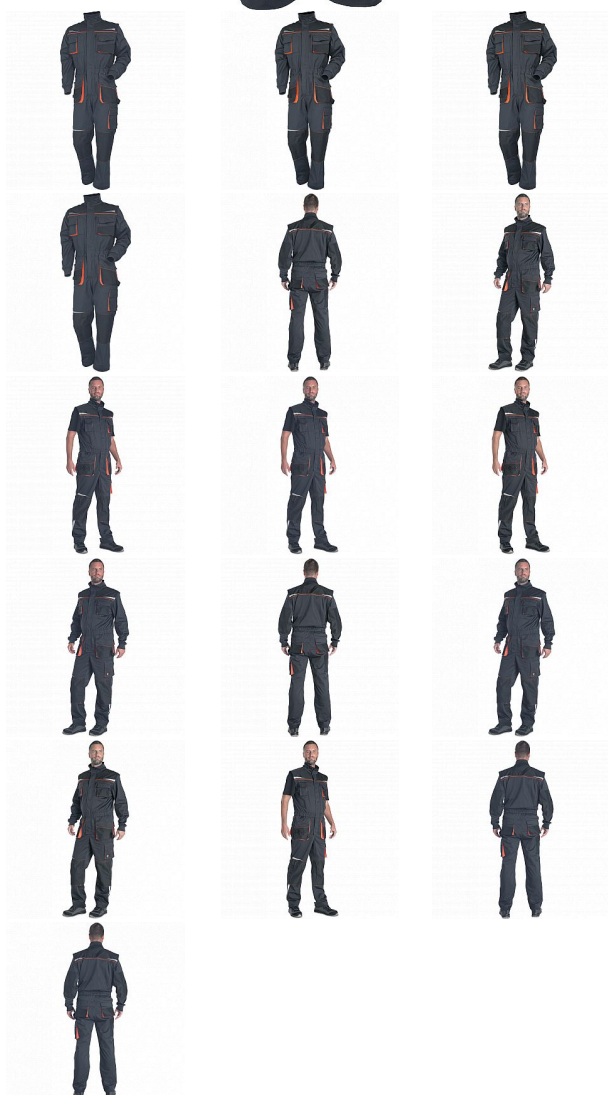

EMERTON STR kombinéza šedá/oranž

» PRACOVNÍ OĎEVY » Montérkové kombinézy / sety » Montérkové kombinézy

Kód zboží

1029302271

Dodavatelské číslo

03560023G3xxx

Značka

CERVA

Dostupnost:

518 KS

EMERTON STR kombinéza šedá/oranž

» PRACOVNÍ ODĚVY » Montérkové kombinézy / sety » Montérkové kombinézy

Popis

- pracovní vysoce odolný strečový overal s elastickým pasem
- multifunkční kapsy
- 2 náprsní kapsy z toho jedna na mobilní telefon
- Oxford 600D zesílení v oblasti loktů a kolenních kapes pro vložení chráničů kolen
- odepínací rukávy s pletenými elastickými manžetami
- reflexní segmentové detaily
- prodloužitelná délka nohavic

Parametry

Značka	CERVA
Materiál	Svrchní materiál: 65% polyester, 32% bavlna, 3% Spandex, 245 g/m ²