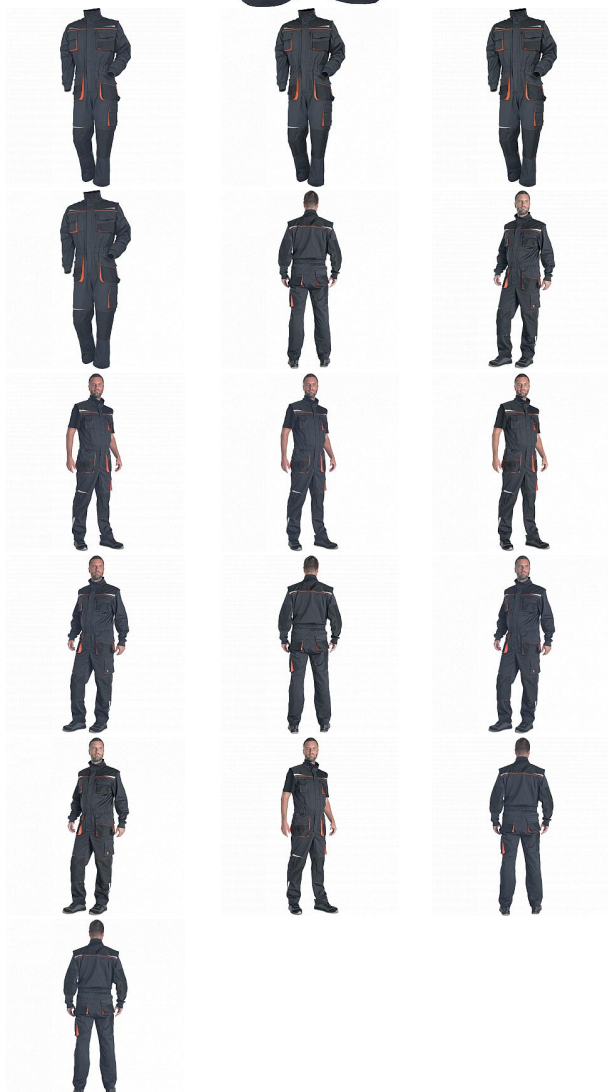

EMERTON STR kombinéza šedá/oranž

» PRACOVNÍ OĎEVY » Montérkové kombinézy / sety » Montérkové kombinézy

Kód zboží

1029302271

Dodavatelské číslo

03560023G3xxx

Značka

CERVA

Dostupnost:

518 KS

EMERTON STR kombinéza šedá/oranž

» PRACOVNÍ ODĚVY » Montérkové kombinézy / sety » Montérkové kombinézy

Popis

- pracovní vysoce odolný strečový overal s elastickým pasem
- multifunkční kapsy
- 2 náprsní kapsy z toho jedna na mobilní telefon
- Oxford 600D zesílení v oblasti loktů a kolenních kapes pro vložení chráničů kolen
- odepínací rukávy s pletenými elastickými manžetami
- reflexní segmentové detaily
- prodloužitelná délka nohavic

Parametry

Značka	CERVA
Materiál	Svrchní materiál: 65% polyester, 32% bavlna, 3% Spandex, 245 g/m ²