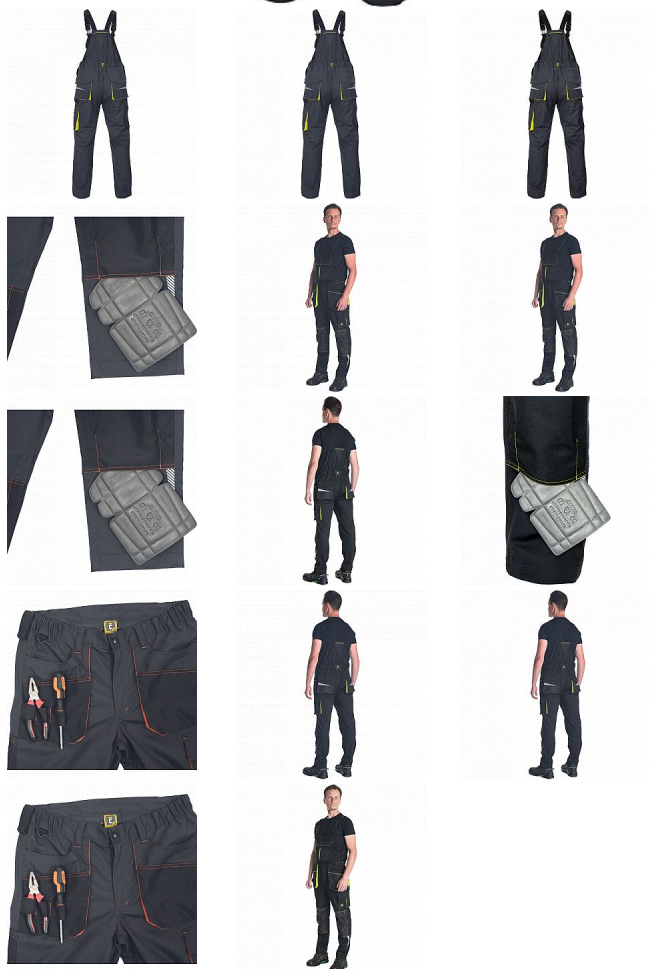

EMERTON STR lacl kalh.černá/žlutá

» PRACOVNÍ ODĚVY » Montérkové laclové kalhoty » EMERTON STR lacl kalh.černá/žlutá

Kód zboží

1028102370

EAN

8591806313156

Značka

CERVA

Na skladě:

U dodavatele

U dodavatele:

238 KS

EMERTON STR lacl kalh.černá/žlutá

» PRACOVNÍ ODĚVY » Montérkové laclové kalhoty » EMERTON STR lacl kalh.černá/žlutá

Popis

• pánské pracovní vysoce odolné strečové kalhoty s laclm • elastický pas • multifunkční kapsy • 1 velká náprsní kapsa • Oxford 600D zesílení kolenních kapes pro vložení chráničů kolen • tištěné reflexní segmentové detaily • nastavitelná délka nohavic

Parametry

Značka	CERVA
Materiál	Svrchní materiál: 65% polyester, 32% bavlna, 3% Spandex, 245 g/m ²
Pohlaví	Unisex