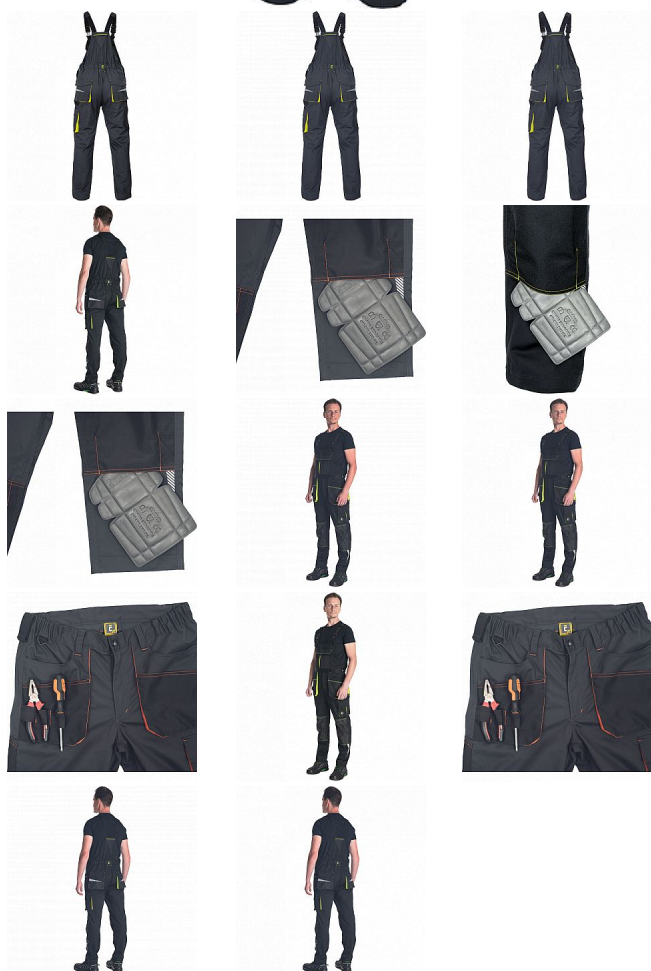

# EMERTON STR IacI kalh.černá/žlutá

» PRACOVNÍ ODĚVY » Montérkové Iaclové kalhoty

Kód zboží

1028102370

Dodavatelské číslo

0353005964xxx

Značka

CERVA

# EMERTON STR lací kalh.černá/žlutá

» PRACOVNÍ ODĚVY » Montérkové laclové kalhoty

## Popis

- pánské pracovní vysoce odolné strečové kalhoty s lacem
- elastický pas
- multifunkční kapsy
- 1 velká náprsní kapsa
- Oxford 600D zesílení kolenních kapes pro vložení chráničů kolen
- tištěné reflexní segmentové detaily
- nastavitelná délka nohavic