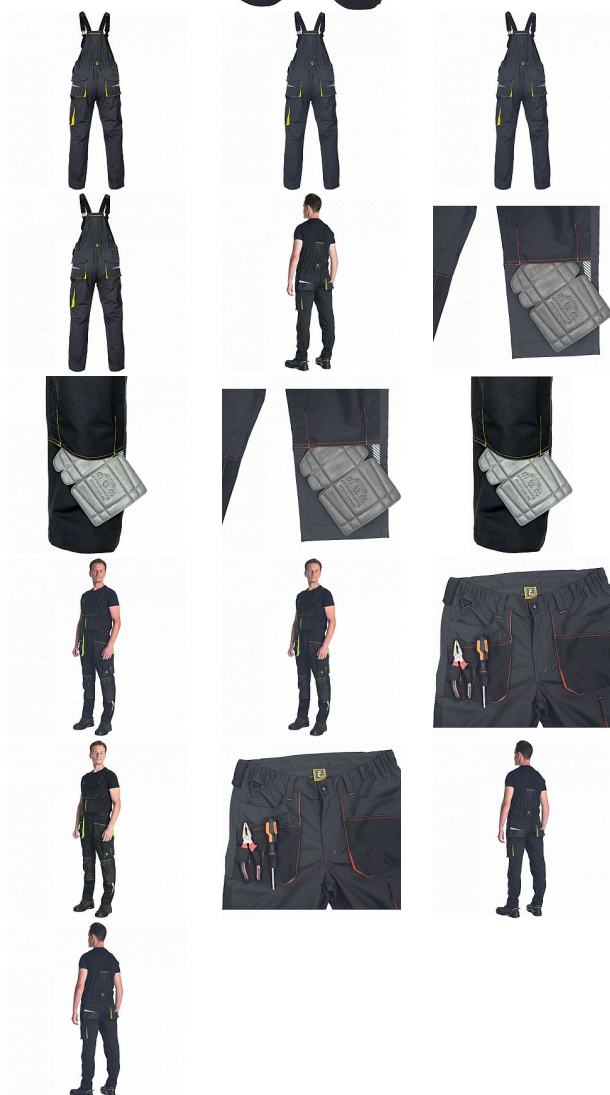

EMERTON STR IacI kalh.černá/žlutá

» PRACOVNÍ ODĚVY » Montérkové Iaclové kalhoty

Kód zboží

1028102370

Dodavatelské číslo

0353005964xxx

Značka

CERVA

Dostupnost:

4 917 KS

EMERTON STR IacI kalh.černá/žlutá

» PRACOVNÍ ODĚVY » Montérkové Iaclové kalhoty

Popis

• pánské pracovní vysoce odolné strečové kalhoty s Iaclem • elastický pas • multifunkční kapsy • 1 velká náprsní kapsa • Oxford 600D zesílení kolenních kapes pro vložení chráničů kolen • tištěné reflexní segmentové detaily • nastavitelná délka nohavic

Parametry

Značka	CERVA
Materiál	Svrchní materiál: 65% polyester, 32% bavlna, 3% Spandex, 245 g/m ²
Pohlaví	Unisex