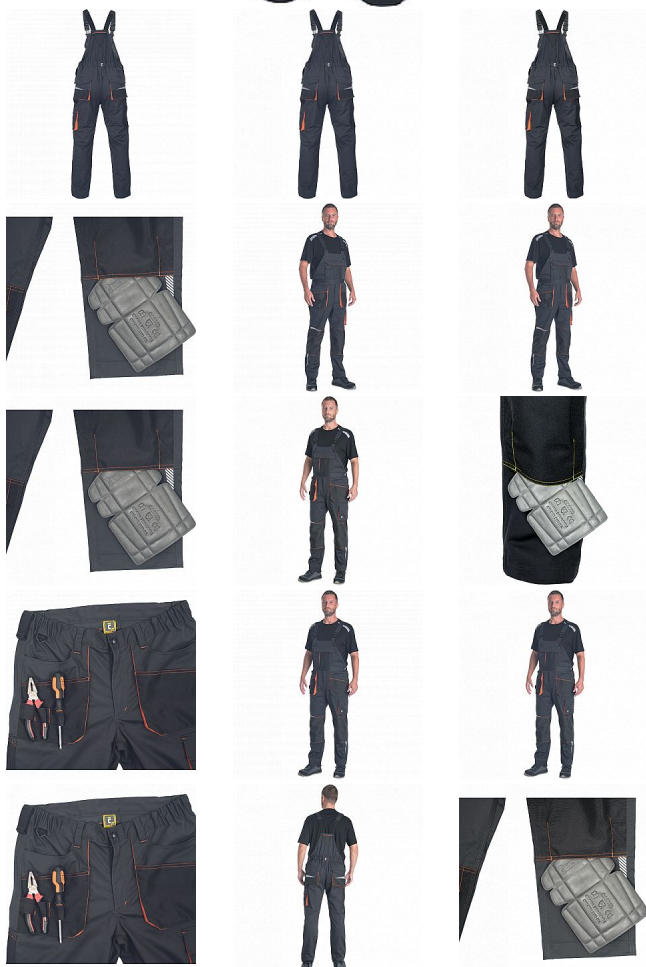

# EMERTON STR lacl kalh.šedá/oranž.

» PRACOVNÍ ODĚVY » Montérkové laclové kalhoty » EMERTON STR lacl kalh.šedá/oranž.

Kód zboží

1028102371

EAN

8591806312302

Značka

CERVA

# EMERTON STR lacl kalh.šedá/oranž.

» PRACOVNÍ ODĚVY » Montérkové laclové kalhoty » EMERTON STR lacl kalh.šedá/oranž.

## Popis

• pánské pracovní vysoce odolné strečové kalhoty s laclm • elastický pas • multifunkční kapsy • 1 velká náprsní kapsa • Oxford 600D zesílení kolenních kapes pro vložení chráničů kolen • tištěné reflexní segmentové detaily • nastavitelná délka nohavic

## Parametry

Značka	CERVA
Materiál	<b>Svrchní materiál:</b> 65% polyester, 32% bavlna, 3% Spandex, 245 g/m <sup>2</sup>
Pohlaví	Unisex