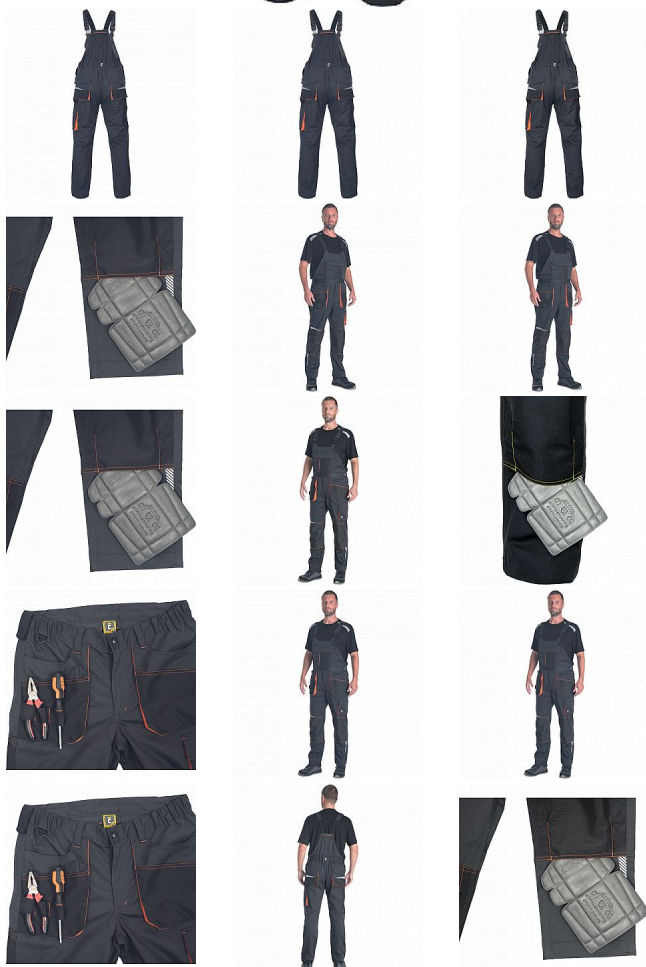

Na skladě:

1 KS

Na prodejně:

1 KS

U dodavatele:

415 KS

EMERTON STR lacl kalh.šedá/oranž.

» PRACOVNÍ ODĚVY » Montérkové laclové kalhoty » EMERTON STR lacl kalh.šedá/oranž.

Popis

• pánské pracovní vysoce odolné strečové kalhoty s laclm • elastický pas • multifunkční kapsy • 1 velká náprsní kapsa • Oxford 600D zesílení kolenních kapes pro vložení chráničů kolen • tištěné reflexní segmentové detaily • nastavitelná délka nohavic

Parametry

Značka	CERVA
Materiál	Svrchní materiál: 65% polyester, 32% bavlna, 3% Spandex, 245 g/m ²
Pohlaví	Unisex