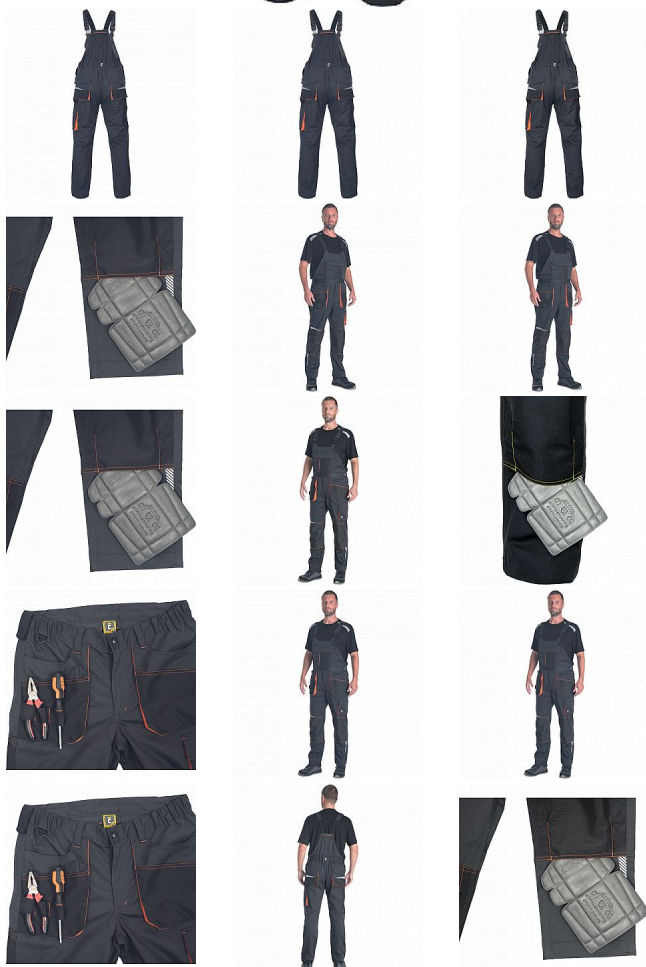

# EMERTON STR lacl kalh.šedá/oranž.

» PRACOVNÍ ODĚVY » Montérkové laclové kalhoty » EMERTON STR lacl kalh.šedá/oranž.

## Popis

• pánské pracovní vysoce odolné strečové kalhoty s laclm • elastický pas • multifunkční kapsy • 1 velká náprsní kapsa • Oxford 600D zesílení kolenních kapes pro vložení chráničů kolen • tištěné reflexní segmentové detaily • nastavitelná délka nohavic