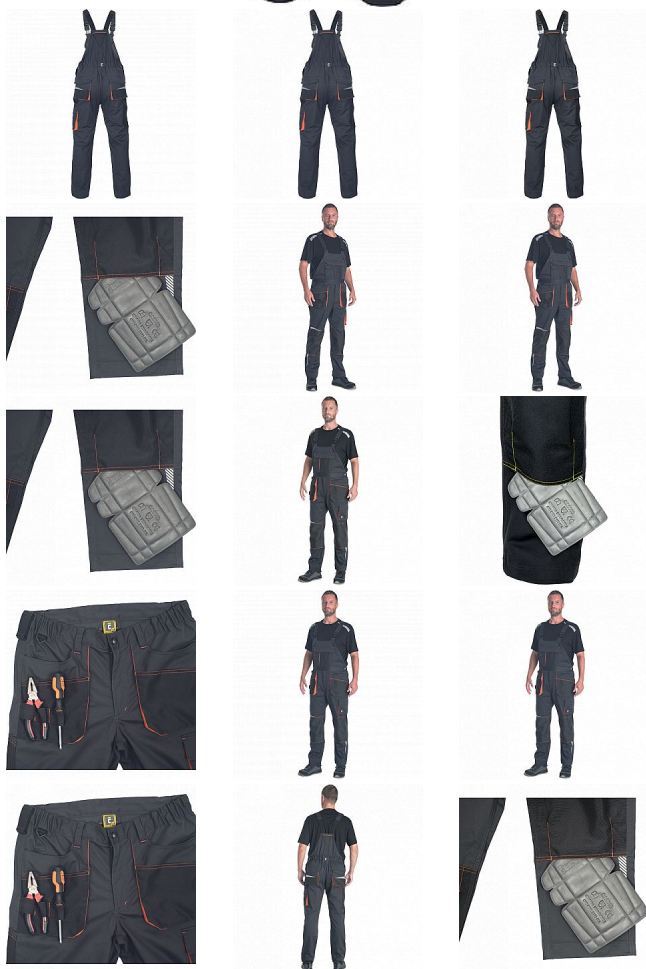

Na skladě:

5 KS

Na prodejně:

1 KS

U dodavatele:

708 KS

EMERTON STR lacl kalh.šedá/oranž.

» PRACOVNÍ ODĚVY » Montérkové laclové kalhoty » EMERTON STR lacl kalh.šedá/oranž.

Popis

• pánské pracovní vysoce odolné strečové kalhoty s lacllem • elastický pas • multifunkční kapsy • 1 velká náprsní kapsa • Oxford 600D zesílení kolenních kapes pro vložení chráničů kolen • tištěné reflexní segmentové detaily • nastavitelná délka nohavic

Parametry

Značka	CERVA
Materiál	Svrchní materiál: 65% polyester, 32% bavlna, 3% Spandex, 245 g/m ²
Pohlaví	Unisex