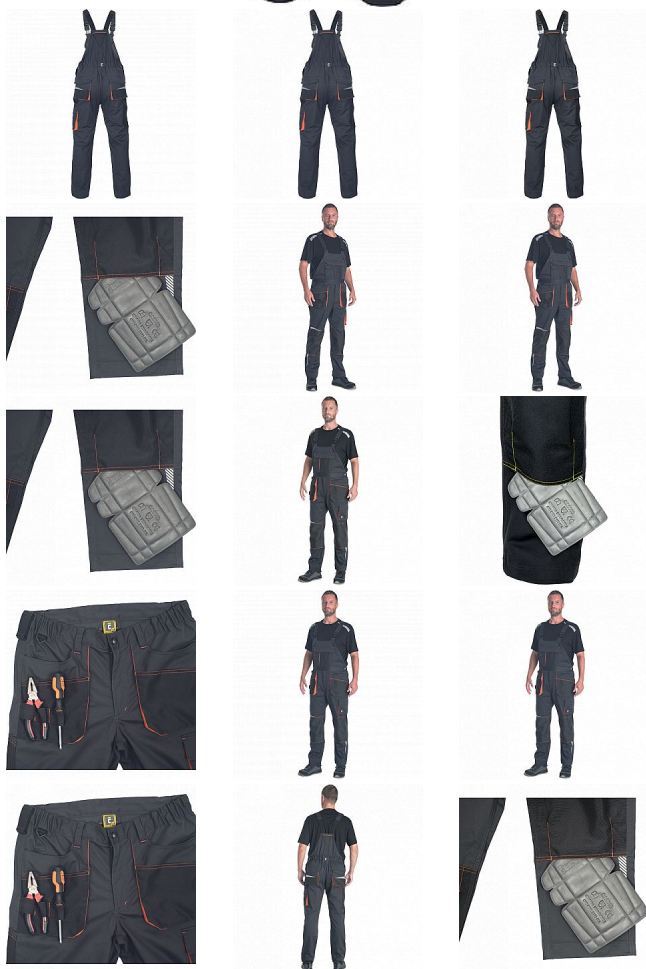

Na skladě:

6 KS

Na prodejně:

1 KS

U dodavatele:

1 352 KS

EMERTON STR lacl kalh.šedá/oranž.

» PRACOVNÍ ODĚVY » Montérkové laclové kalhoty » EMERTON STR lacl kalh.šedá/oranž.

Popis

- pánské pracovní vysoce odolné strečové kalhoty s laclm
- elastický pas
- multifunkční kapsy
- 1 velká náprsní kapsa
- Oxford 600D zesílení kolenních kapes pro vložení chráničů kolen
- tištěné reflexní segmentové detaily
- nastavitelná délka nohavic

Parametry

Značka	CERVA
Materiál	Svrchní materiál: 65% polyester, 32% bavlna, 3% Spandex, 245 g/m ²
Pohlaví	Unisex