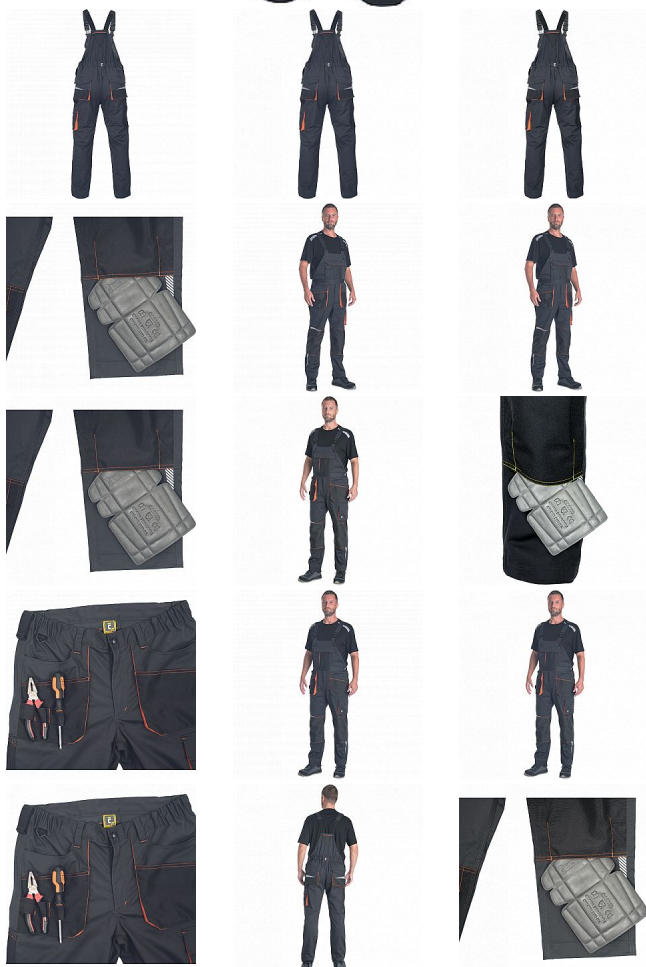

# EMERTON STR lacl kalh.šedá/oranž.

» PRACOVNÍ ODĚVY » Montérkové laclové kalhoty » EMERTON STR lacl kalh.šedá/oranž.

Kód zboží

1028102371

EAN

8591806312357

Značka

CERVA

# EMERTON STR lacl kalh.šedá/oranž.

» PRACOVNÍ ODĚVY » Montérkové laclové kalhoty » EMERTON STR lacl kalh.šedá/oranž.

## Popis

• pánské pracovní vysoce odolné strečové kalhoty s laclm • elastický pas • multifunkční kapsy • 1 velká náprsní kapsa • Oxford 600D zesílení kolenních kapes pro vložení chráničů kolen • tištěné reflexní segmentové detaily • nastavitelná délka nohavic

## Parametry

Značka	CERVA
Materiál	<b>Svrchní materiál:</b> 65% polyester, 32% bavlna, 3% Spandex, 245 g/m <sup>2</sup>
Pohlaví	Unisex