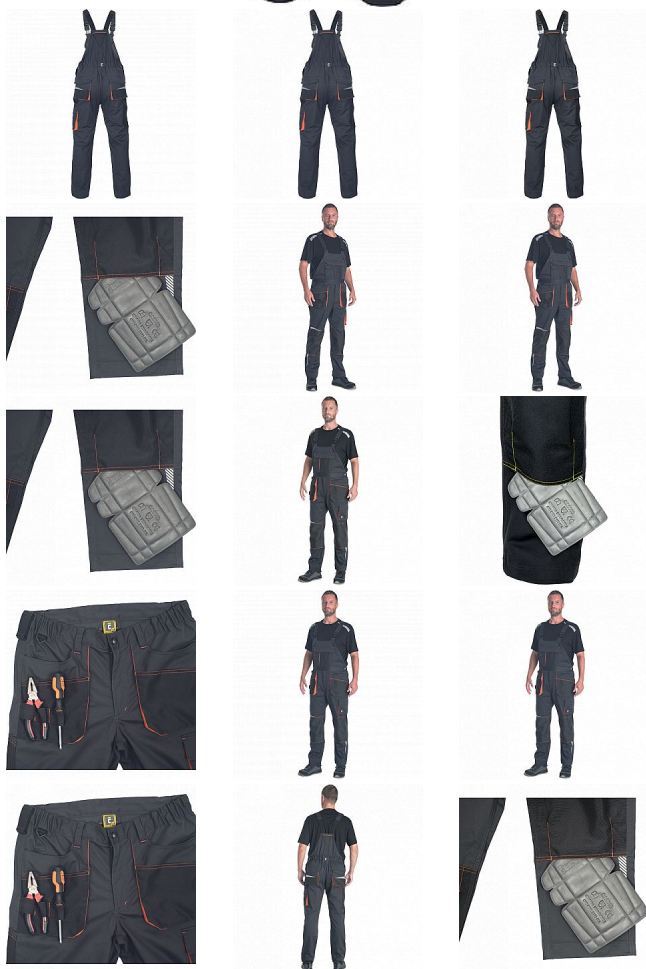

Na skladě:

8 KS

Na prodejně:

3 KS

U dodavatele:

791 KS

EMERTON STR lacl kalh.šedá/oranž.

» PRACOVNÍ ODĚVY » Montérkové laclové kalhoty » EMERTON STR lacl kalh.šedá/oranž.

Popis

• pánské pracovní vysoce odolné strečové kalhoty s lacllem • elastický pas • multifunkční kapsy • 1 velká náprsní kapsa • Oxford 600D zesílení kolenních kapes pro vložení chráničů kolen • tištěné reflexní segmentové detaily • nastavitelná délka nohavic

Parametry

Značka	CERVA
Materiál	Svrchní materiál: 65% polyester, 32% bavlna, 3% Spandex, 245 g/m ²
Pohlaví	Unisex