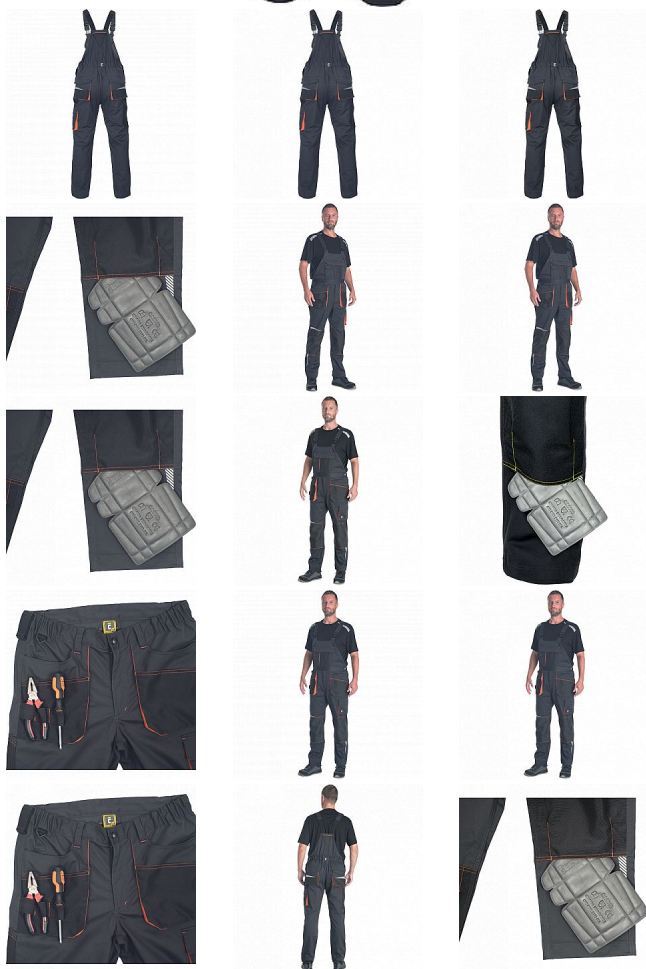

Na skladě:

2 KS

Na prodejně:

1 KS

U dodavatele:

74 KS

EMERTON STR lacl kalh.šedá/oranž.

» PRACOVNÍ ODĚVY » Montérkové laclové kalhoty » EMERTON STR lacl kalh.šedá/oranž.

Popis

- pánské pracovní vysoce odolné strečové kalhoty s laclm
- elastický pas
- multifunkční kapsy
- 1 velká náprsní kapsa
- Oxford 600D zesílení kolenních kapes pro vložení chráničů kolen
- tištěné reflexní segmentové detaily
- nastavitelná délka nohavic

Parametry

Značka	CERVA
Materiál	Svrchní materiál: 65% polyester, 32% bavlna, 3% Spandex, 245 g/m ²
Pohlaví	Unisex