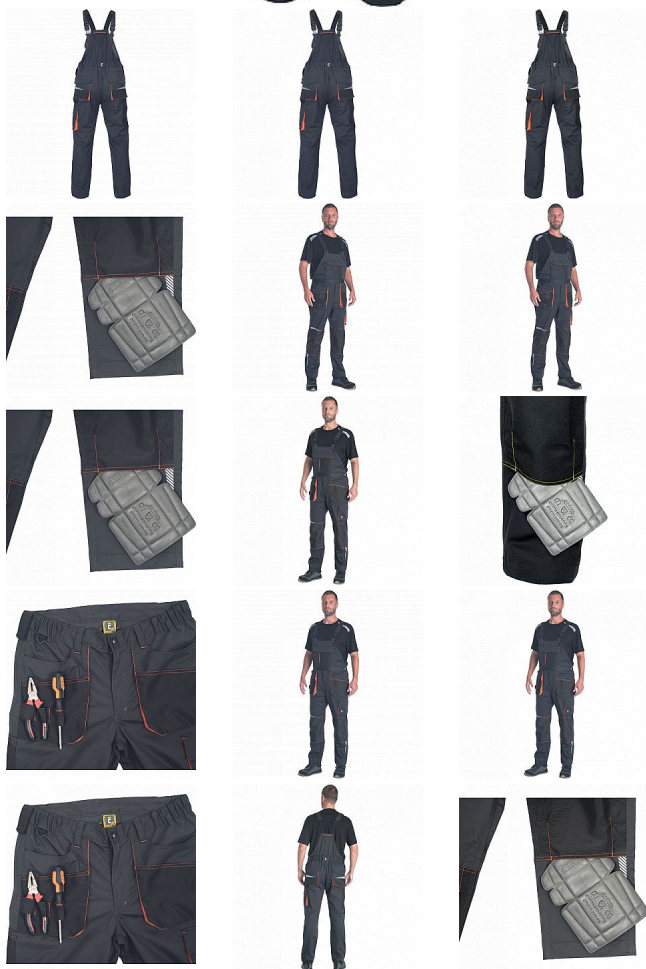

EMERTON STR lacl kalh.šedá/oranž.

» PRACOVNÍ ODĚVY » Montérkové laclové kalhoty » EMERTON STR lacl kalh.šedá/oranž.

Kód zboží

1028102371

EAN

8591806312418

Značka

CERVA

Na skladě:

U dodavatele

Na prodejně:

1 KS

EMERTON STR lacl kalh.šedá/oranž.

» PRACOVNÍ ODĚVY » Montérkové laclové kalhoty » EMERTON STR lacl kalh.šedá/oranž.

Popis

• pánské pracovní vysoce odolné strečové kalhoty s laclm • elastický pas • multifunkční kapsy • 1 velká náprsní kapsa • Oxford 600D zesílení kolenních kapes pro vložení chráničů kolen • tištěné reflexní segmentové detaily • nastavitelná délka nohavic

Parametry

Značka	CERVA
Materiál	Svrchní materiál: 65% polyester, 32% bavlna, 3% Spandex, 245 g/m ²
Pohlaví	Unisex