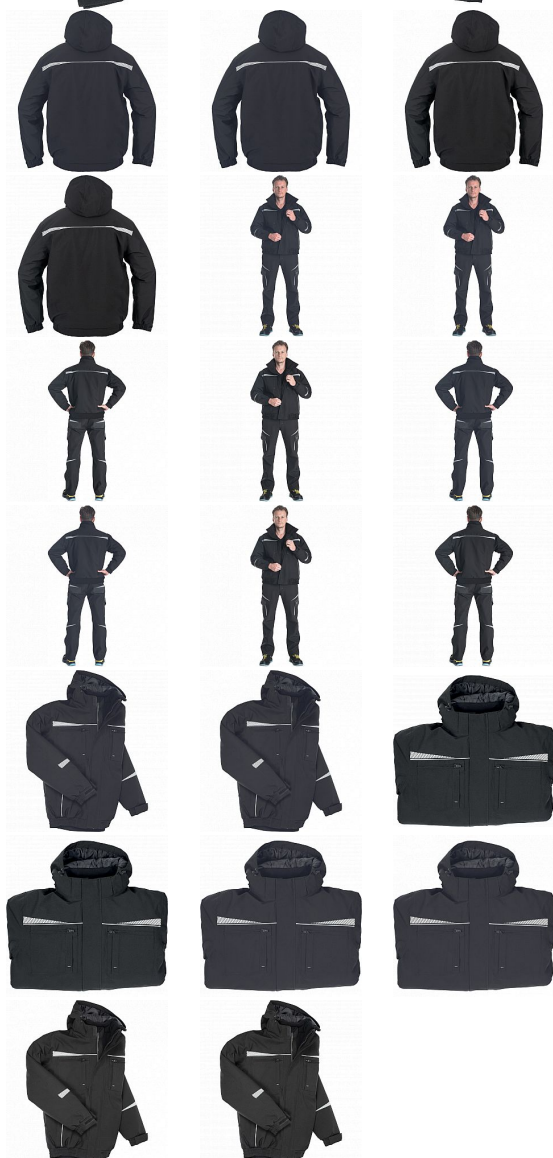

# EMERTON STR pilot zimní bunda 3XL

» PRACOVNÍ ODĚVY » Montérkové kolekce » Emerton

Kód zboží	1020002301
Dodavatelské číslo	0332002360xxx
EAN	8591806320703
Značka	CERVA

Na skladě:  
U dodavatele:

U dodavatele  
1 KS

# EMERTON STR pilot zimní bunda 3XL

» PRACOVNÍ ODĚVY » Montérkové kolekce » Emerton

## Popis

- nepromokavá zimní pilotní bunda s odepínací zateplenou kapucí
- zapínání na zip s překrytím légou na suchý zip
- dvě boční kapsy na zip a dvě náprsní kapsy
- dvě vnitřní kapsy
- elastické manžety rukávů
- elastický spodní lem
- reflexní detaily a lemování