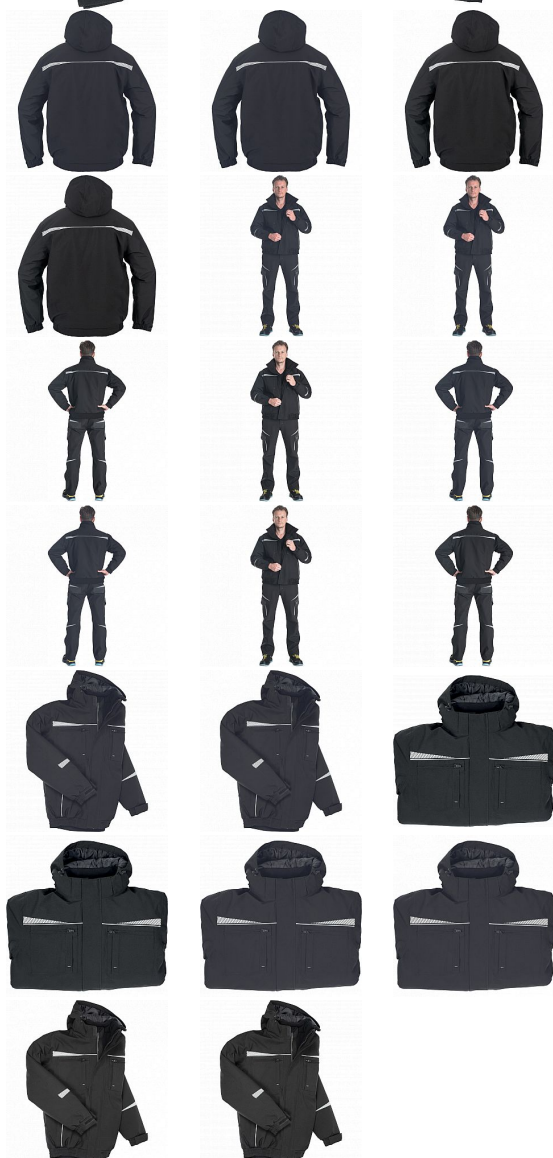

EMERTON STR pilot zimní bunda 3XL

» PRACOVNÍ ODĚVY » Montérkové kolekce » Emerton

Kód zboží	1020002301
Dodavatelské číslo	0332002360xxx
EAN	8591806320703
Značka	CERVA

Na skladě:
U dodavatele:

U dodavatele
1 KS

EMERTON STR pilot zimní bunda 3XL

» PRACOVNÍ ODĚVY » Montérkové kolekce » Emerton

Popis

- nepromokavá zimní pilotní bunda s odepínací zateplenou kapucí
- zapínání na zip s překrytím légou na suchý zip
- dvě boční kapsy na zip a dvě náprsní kapsy
- dvě vnitřní kapsy
- elastické manžety rukávů
- elastický spodní lem
- reflexní detaily a lemování

Parametry

Značka	CERVA
Materiál	Svrchní materiál: 100% polyester, 210 g/m ² , Povrstvení: TPU