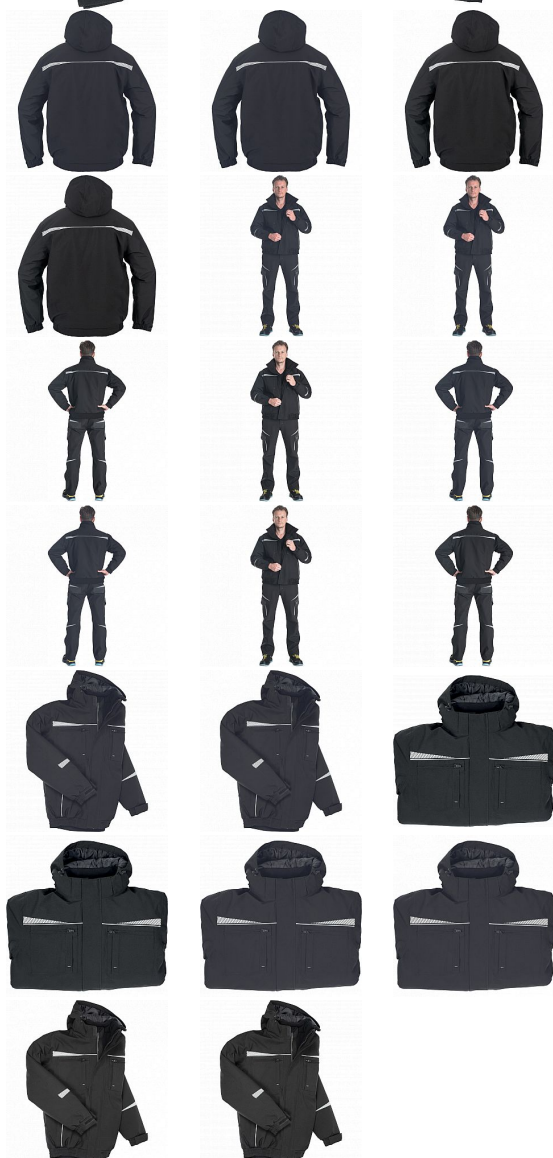

# EMERTON STR pilot zimní bunda 4XL

» PRACOVNÍ ODĚVY » Montérkové kolekce » Emerton

Kód zboží	1020002301
Dodavatelské číslo	0332002360xxx
EAN	8591806320710
Značka	CERVA

Na skladě:  
U dodavatele:

U dodavatele  
3 KS

# EMERTON STR pilot zimní bunda 4XL

» PRACOVNÍ ODĚVY » Montérkové kolekce » Emerton

## Popis

- nepromokavá zimní pilotní bunda s odepínací zateplenou kapucí
- zapínání na zip s překrytím légou na suchý zip
- dvě boční kapsy na zip a dvě náprsní kapsy
- dvě vnitřní kapsy
- elastické manžety rukávů
- elastický spodní lem
- reflexní detaily a lemování