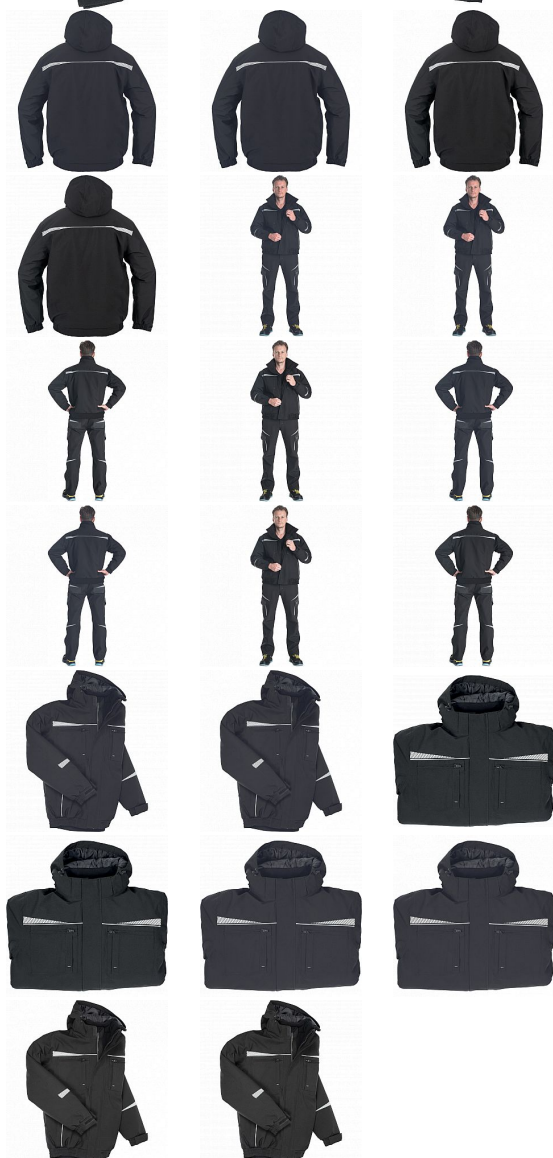

EMERTON STR pilot zimní bunda 4XL

» PRACOVNÍ ODĚVY » Montérkové kolekce » Emerton

Kód zboží	1020002301
Dodavatelské číslo	0332002360xxx
EAN	8591806320710
Značka	CERVA

Na skladě:
U dodavatele:

U dodavatele
3 KS

EMERTON STR pilot zimní bunda 4XL

» PRACOVNÍ ODĚVY » Montérkové kolekce » Emerton

Popis

- nepromokavá zimní pilotní bunda s odepínací zateplenou kapucí
- zapínání na zip s překrytím légou na suchý zip
- dvě boční kapsy na zip a dvě náprsní kapsy
- dvě vnitřní kapsy
- elastické manžety rukávů
- elastický spodní lem
- reflexní detaily a lemování

Parametry

Značka	CERVA
Materiál	Svrchní materiál: 100% polyester, 210 g/m ² , Povrstvení: TPU