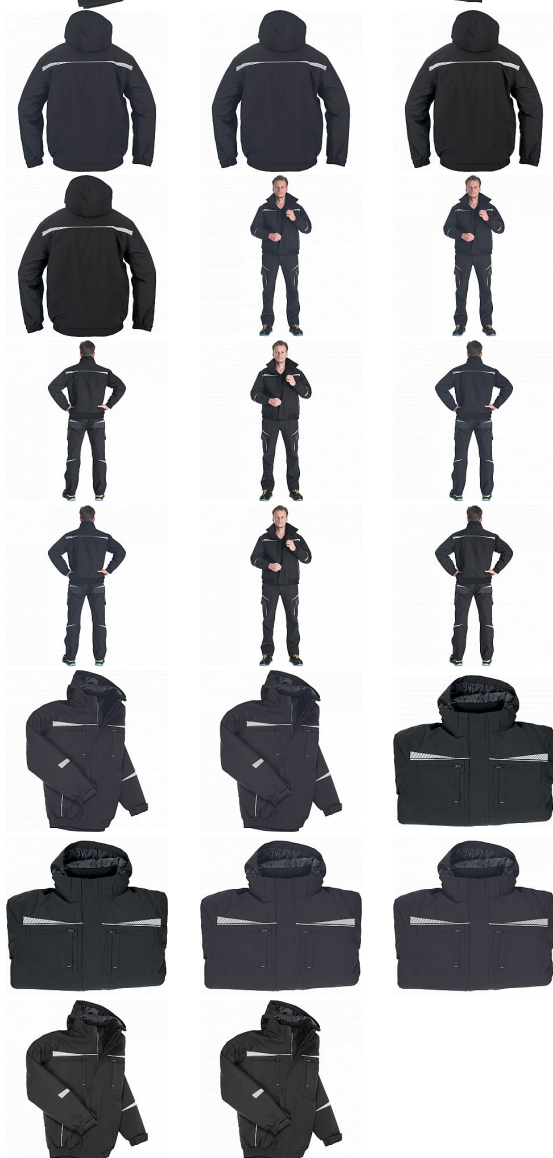

# EMERTON STR pilot zimní bunda 5XL

» PRACOVNÍ ODĚVY » Montérkové kolekce » Emerton

Kód zboží	1020002301
Dodavatelské číslo	0332002360xxx
EAN	8591806321021
Značka	CERVA

Na skladě:  
U dodavatele:

U dodavatele  
29 KS

# EMERTON STR pilot zimní bunda 5XL

» PRACOVNÍ ODĚVY » Montérkové kolekce » Emerton

## Popis

- nepromokavá zimní pilotní bunda s odepínací zateplenou kapucí
- zapínání na zip s překrytím légou na suchý zip
- dvě boční kapsy na zip a dvě náprsní kapsy
- dvě vnitřní kapsy
- elastické manžety rukávů
- elastický spodní lem
- reflexní detaily a lemování