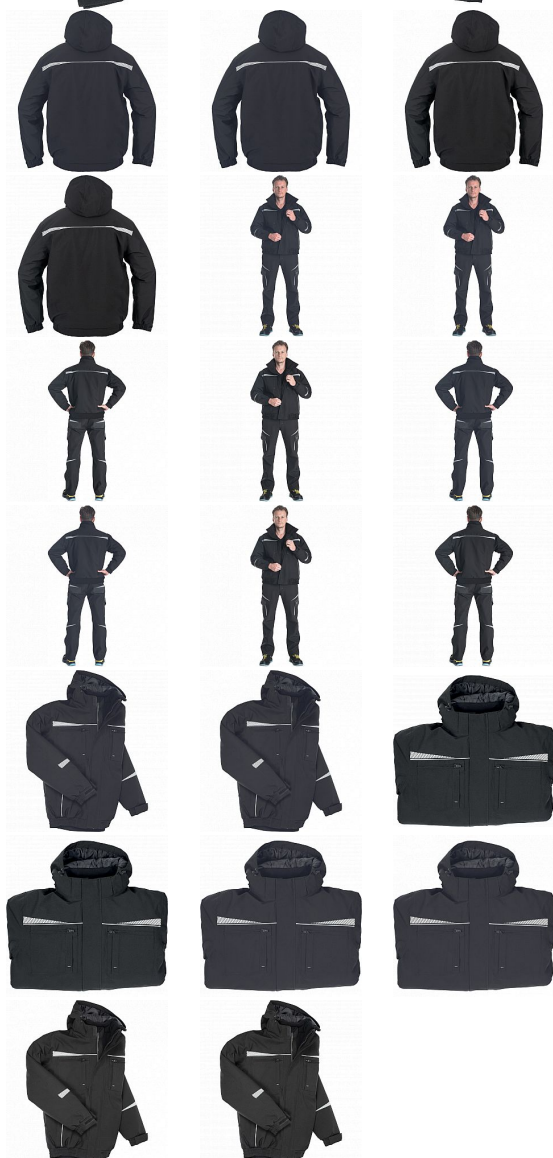

EMERTON STR pilot zimní bunda L

» PRACOVNÍ ODĚVY » Montérkové kolekce » Emerton

Kód zboží	1020002301
Dodavatelské číslo	0332002360xxx
EAN	8591806320673
Značka	CERVA

Na skladě:
U dodavatele:

U dodavatele
4 KS

EMERTON STR pilot zimní bunda L

» PRACOVNÍ ODĚVY » Montérkové kolekce » Emerton

Popis

- nepromokavá zimní pilotní bunda s odepínací zateplenou kapucí
- zapínání na zip s překrytím légou na suchý zip
- dvě boční kapsy na zip a dvě náprsní kapsy
- dvě vnitřní kapsy
- elastické manžety rukávů
- elastický spodní lem
- reflexní detaily a lemování

Parametry

Značka	CERVA
Materiál	Svrchní materiál: 100% polyester, 210 g/m ² , Povrstvení: TPU