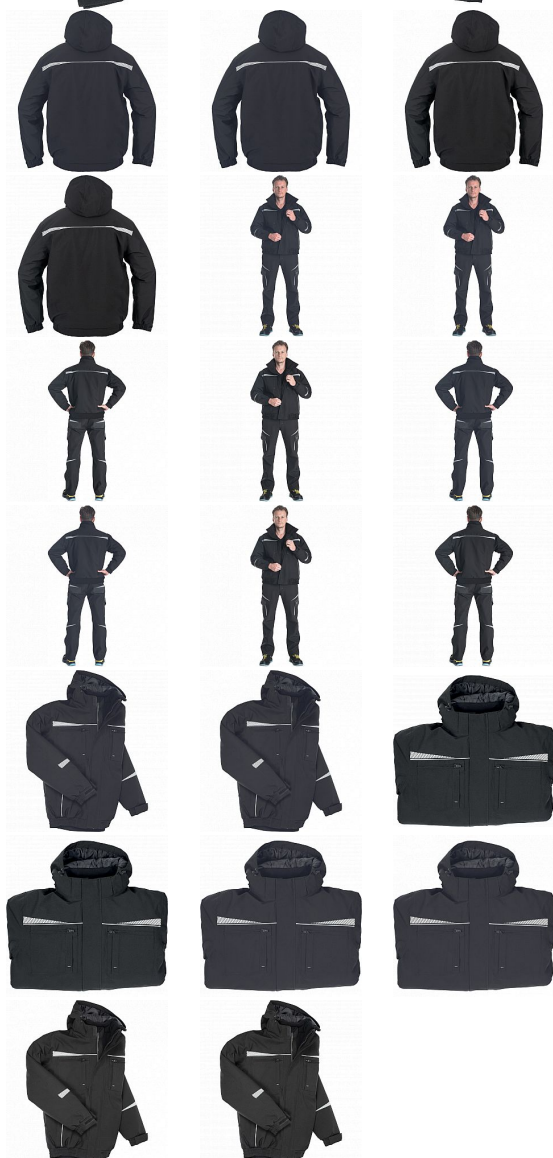

# EMERTON STR pilot zimní bunda L

» PRACOVNÍ ODĚVY » Montérkové kolekce » Emerton

Kód zboží	1020002301
Dodavatelské číslo	0332002360xxx
EAN	8591806320673
Značka	CERVA

Na skladě:  
U dodavatele:

U dodavatele  
4 KS

# EMERTON STR pilot zimní bunda L

» PRACOVNÍ ODĚVY » Montérkové kolekce » Emerton

## Popis

- nepromokavá zimní pilotní bunda s odepínací zateplenou kapucí
- zapínání na zip s překrytím légou na suchý zip
- dvě boční kapsy na zip a dvě náprsní kapsy
- dvě vnitřní kapsy
- elastické manžety rukávů
- elastický spodní lem
- reflexní detaily a lemování