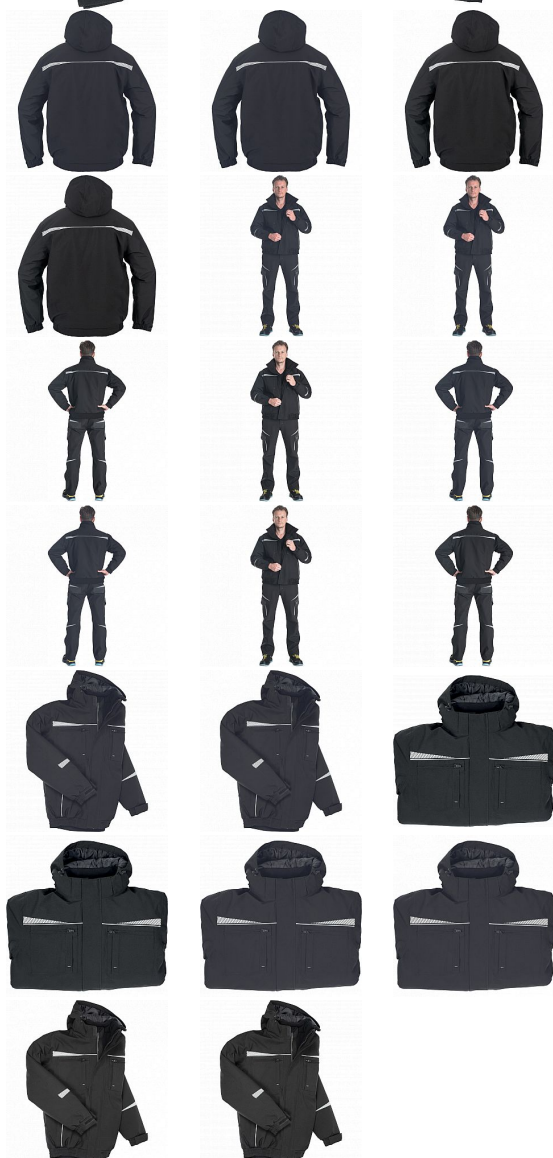

# EMERTON STR pilot zimní bunda M

» PRACOVNÍ ODĚVY » Montérkové kolekce » Emerton

Kód zboží	1020002301
Dodavatelské číslo	0332002360xxx
EAN	8591806320666
Značka	CERVA

Na skladě:  
U dodavatele:

U dodavatele  
26 KS

# EMERTON STR pilot zimní bunda M

» PRACOVNÍ ODĚVY » Montérkové kolekce » Emerton

## Popis

- nepromokavá zimní pilotní bunda s odepínací zateplenou kapucí
- zapínání na zip s překrytím légou na suchý zip
- dvě boční kapsy na zip a dvě náprsní kapsy
- dvě vnitřní kapsy
- elastické manžety rukávů
- elastický spodní lem
- reflexní detaily a lemování