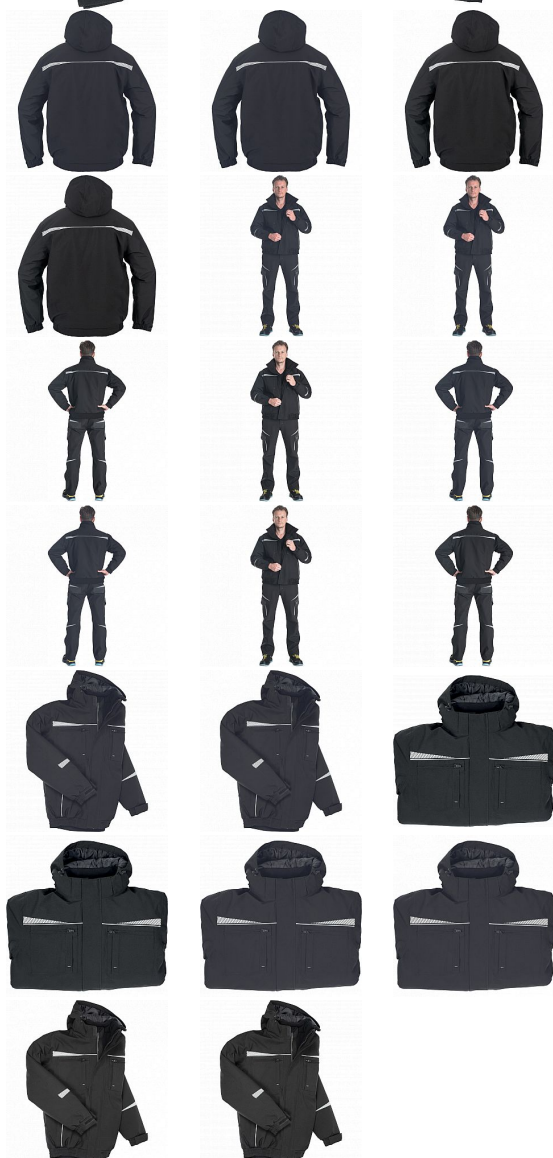

EMERTON STR pilot zimní bunda S

» PRACOVNÍ ODĚVY » Montérkové kolekce » Emerton

Kód zboží	1020002301
Dodavatelské číslo	0332002360xxx
EAN	8591806320659
Značka	CERVA

Na skladě:
U dodavatele:

U dodavatele
59 KS

EMERTON STR pilot zimní bunda S

» PRACOVNÍ ODĚVY » Montérkové kolekce » Emerton

Popis

- nepromokavá zimní pilotní bunda s odepínací zateplenou kapucí
- zapínání na zip s překrytím légou na suchý zip
- dvě boční kapsy na zip a dvě náprsní kapsy
- dvě vnitřní kapsy
- elastické manžety rukávů
- elastický spodní lem
- reflexní detaily a lemování

Parametry

Značka	CERVA
Materiál	Svrchní materiál: 100% polyester, 210 g/m ² , Povrstvení: TPU