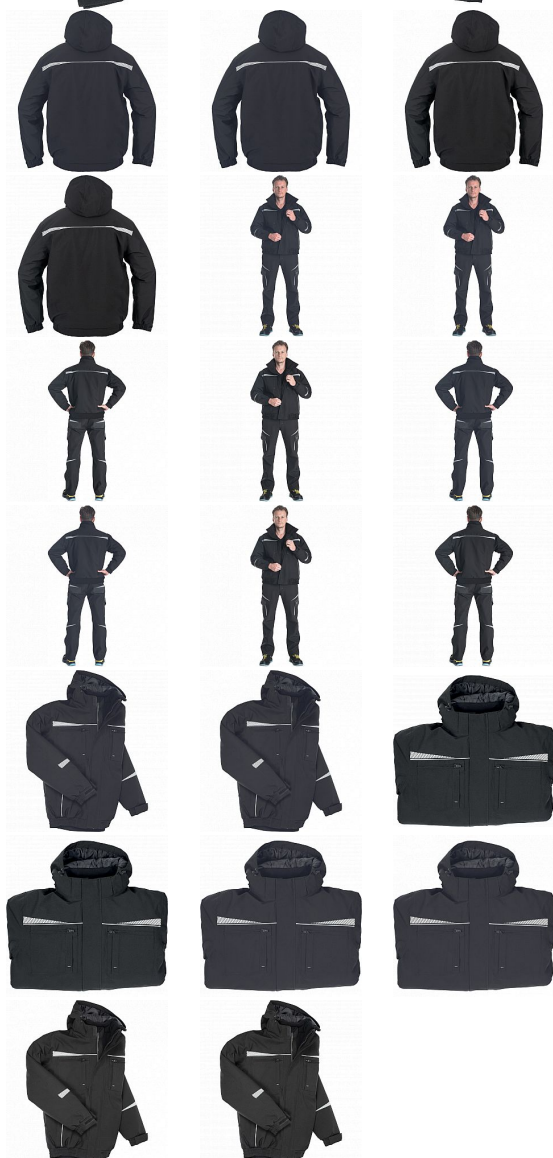

EMERTON STR pilot zimní bunda XL

» PRACOVNÍ ODĚVY » Montérkové kolekce » Emerton

Kód zboží	1020002301
Dodavatelské číslo	0332002360xxx
EAN	8591806320680
Značka	CERVA

Na skladě:

U dodavatele

EMERTON STR pilot zimní bunda XL

» PRACOVNÍ ODĚVY » Montérkové kolekce » Emerton

Popis

- nepromokavá zimní pilotní bunda s odepínací zateplenou kapucí
- zapínání na zip s překrytím légou na suchý zip
- dvě boční kapsy na zip a dvě náprsní kapsy
- dvě vnitřní kapsy
- elastické manžety rukávů
- elastický spodní lem
- reflexní detaily a lemování

Parametry

Značka	CERVA
Materiál	Svrchní materiál: 100% polyester, 210 g/m ² , Povrstvení: TPU