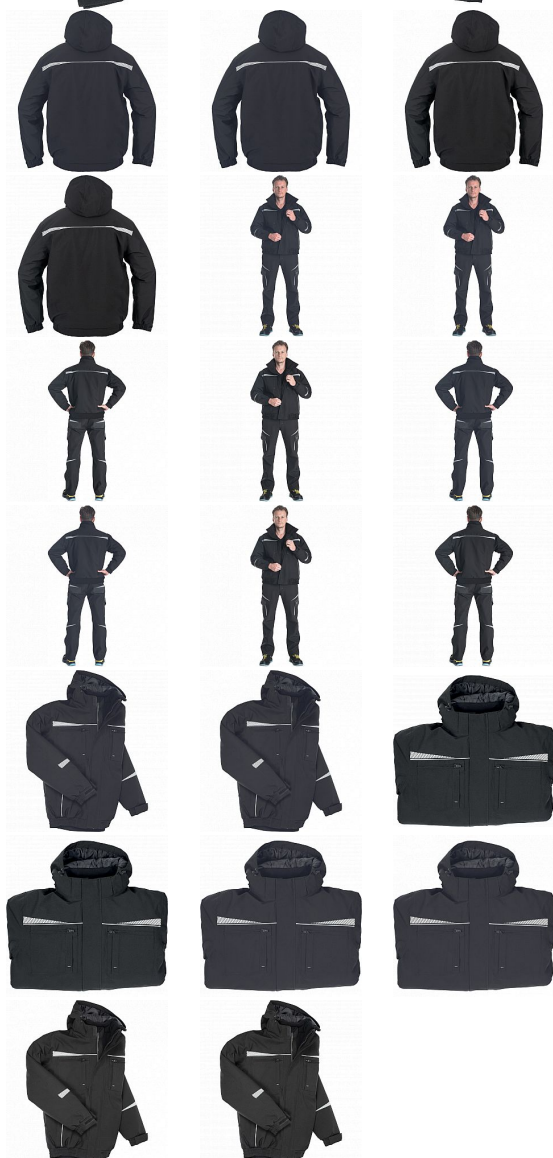

EMERTON STR pilot zimní bunda XXL

» PRACOVNÍ ODĚVY » Montérkové kolekce » Emerton

Kód zboží	1020002301
Dodavatelské číslo	0332002360xxx
EAN	8591806320697
Značka	CERVA

Na skladě:

U dodavatele

EMERTON STR pilot zimní bunda XXL

» PRACOVNÍ ODĚVY » Montérkové kolekce » Emerton

Popis

- nepromokavá zimní pilotní bunda s odepínací zateplenou kapucí
- zapínání na zip s překrytím légou na suchý zip
- dvě boční kapsy na zip a dvě náprsní kapsy
- dvě vnitřní kapsy
- elastické manžety rukávů
- elastický spodní lem
- reflexní detaily a lemování

Parametry

Značka	CERVA
Materiál	Svrchní materiál: 100% polyester, 210 g/m ² , Povrstvení: TPU