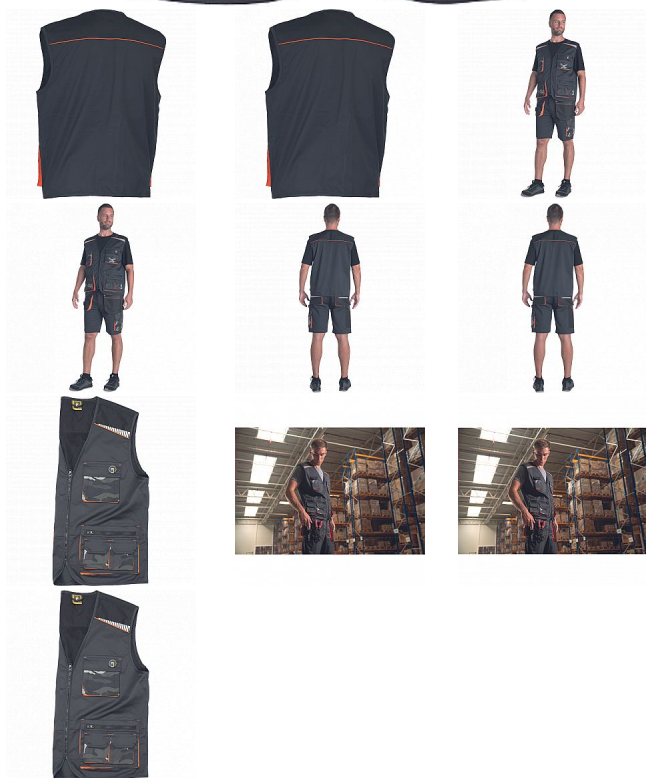

EMERTON STR vesta šedá kamufláž

» PRACOVNÍ ODĚVY » Montérkové bundy » Vesty montérkové

Kód zboží	1022302256
Dodavatelské číslo	03550010G5xxx
Značka	CERVA

Na skladě:	U dodavatele
U dodavatele:	597 KS

EMERTON STR vesta šedá kamufláž

» PRACOVNÍ ODĚVY » Montérkové bundy » Vesty montérkové

Popis

• pánská vysoce odolná strečová vesta • přední zapínání na zip • multifunkční kapsy • Oxford 600D zesílení v oblasti ramen • tištěné reflexní segmentové detaily

Parametry

Značka	CERVA
Materiál	Svrchní materiál: 65% polyester, 32% bavlna, 3% Spandex, 245 g/m ²
Pohlaví	Pánské