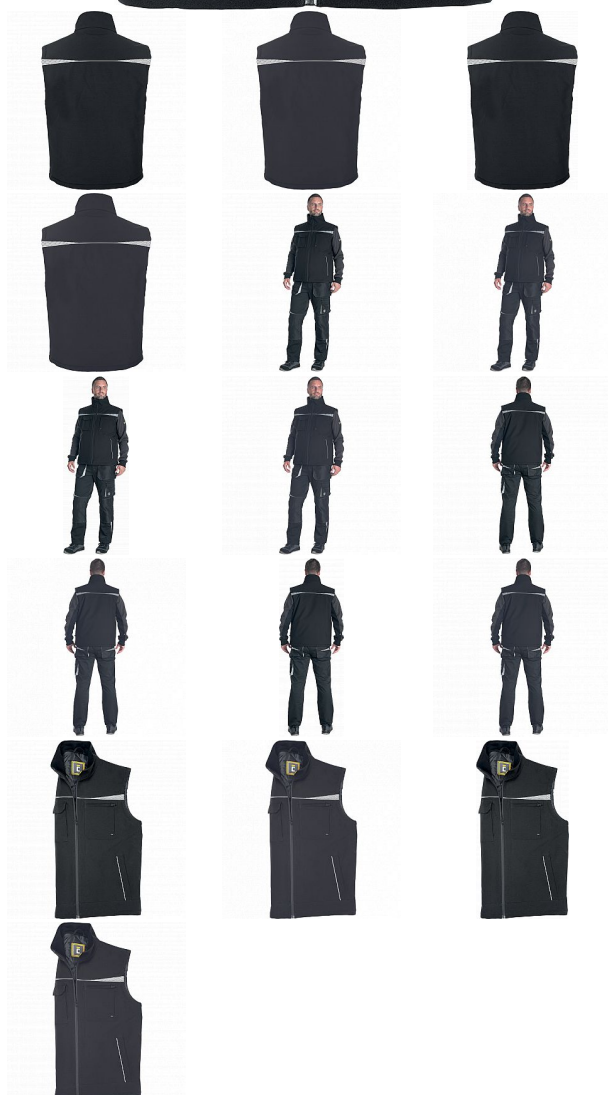

EMERTON STR vesta zimní

» PRACOVNÍ ODĚVY » Vesty » Vesty

Kód zboží

1022002101

Dodavatelské číslo

0303017560xxx

Značka

CERVA

Na skladě:

18 KS

U dodavatele:

9 KS

EMERTON STR vesta zimní

» PRACOVNÍ ODĚVY » Vesty » Vesty

Popis

- zimní vesta se zapínáním na zip
- dvě boční kapsy na zip
- jedna levá náprsní kapsa na zip
- jedna náprsní kapsa na mobil s klopou na suchý zip
- dvě vnitřní kapsy
- reflexní detaily a lemování

Parametry

Značka	CERVA
Materiál	Svrchní materiál: 100% polyester, 210 g/m ² , Povrstvení: TPU