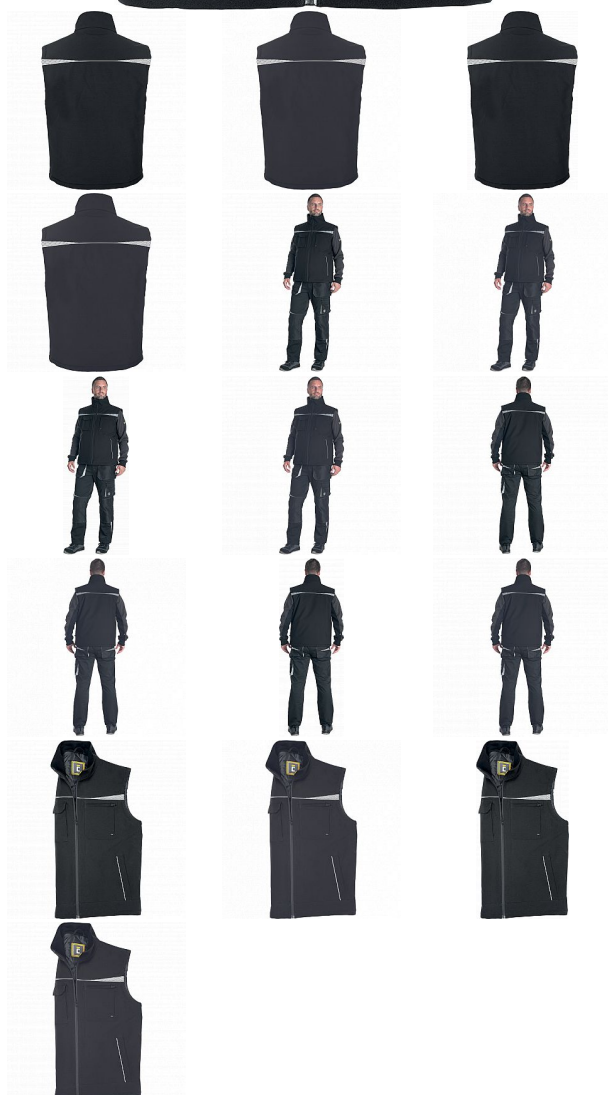

EMERTON STR vesta zimní

» PRACOVNÍ ODĚVY » Vesty » Vesty

Kód zboží

1022002101

Dodavatelské číslo

0303017560xxx

Značka

CERVA

Na skladě:

18 KS

U dodavatele:

9 KS