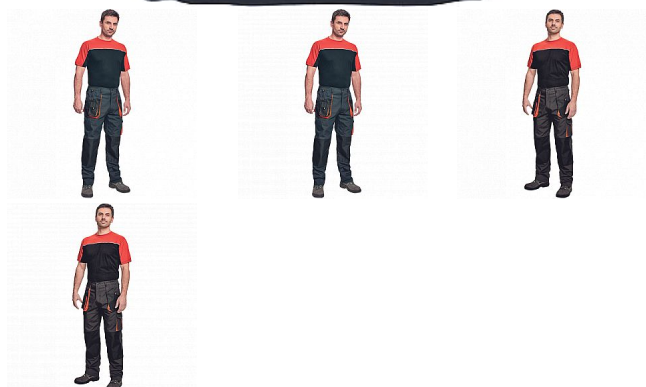

EMERTON triko ČERNÁ/ŠEDÁ

» PRACOVNÍ ODĚVY » Trička, košile » Trička vyšší gramáž » EMERTON triko ČERNÁ/ŠEDÁ

Popis

- kvalitní pánské dvoubarevné tričko s krátkým rukávem
- lem průkrčníku ze žebrovaného úpletu s 5% podílem elastanu

Kód zboží	1026012002
EAN	8591806312012
Značka	CERVA

Na skladě:	1 KS
U dodavatele:	159 KS

Parametry

Značka	CERVA
Materiál	Svrchní materiál: 100% bavlna, 155 g/m ²
Barva	černá
Pohlaví	Pánské