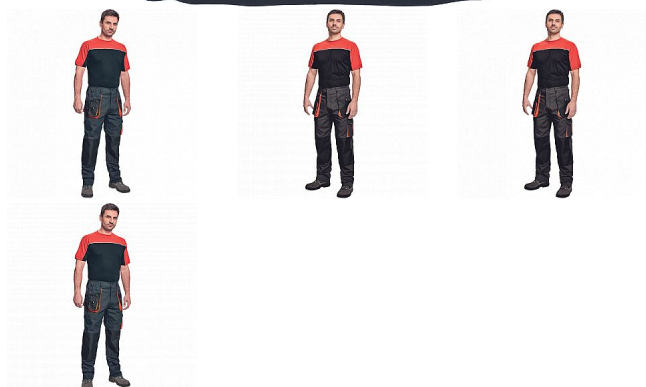

EMERTON triko ČERNÁ/ŠEDÁ

» PRACOVNÍ ODĚVY » Trička, košile » Trička vyšší gramáž » EMERTON triko ČERNÁ/ŠEDÁ

Popis

- kvalitní pánské dvoubarevné tričko s krátkým rukávem
- lem průkrčníku ze žebrovaného úpletu s 5% podílem elastanu

Kód zboží	1026012002
EAN	8591806312012
Značka	CERVA

Na skladě:	1 KS
U dodavatele:	340 KS

Parametry

Značka	CERVA
Materiál	Svrchní materiál: 100% bavlna, 155 g/m ²
Barva	černá
Pohlaví	Pánské