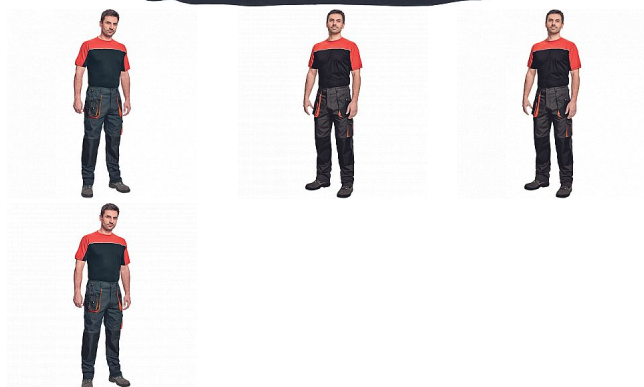

# EMERTON triko ČERNÁ/ŠEDÁ

» PRACOVNÍ ODĚVY » Trička, košile » Trička vyšší gramáž » EMERTON triko ČERNÁ/ŠEDÁ

## Popis

- kvalitní pánské dvoubarevné tričko s krátkým rukávem
- lem průkrčníku ze žebrovaného úpletu s 5% podílem elastanu

Kód zboží	1026012002
EAN	8591806312012
Značka	CERVA

Na skladě:	1 KS
U dodavatele:	340 KS

## Parametry

Značka	CERVA
Materiál	<b>Svrchní materiál:</b> 100% bavlna, 155 g/m <sup>2</sup>
Barva	černá
Pohlaví	Pánské