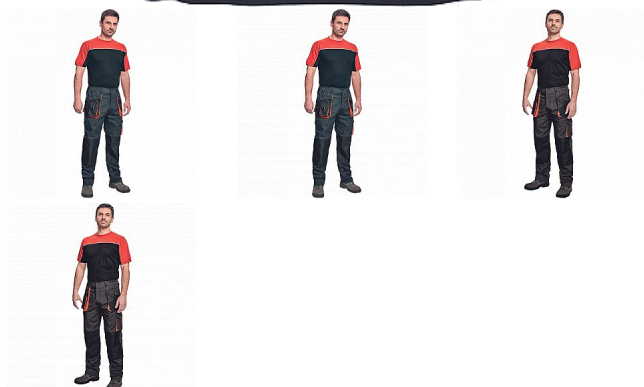

# EMERTON triko ČERNÁ/ŠEDÁ

» PRACOVNÍ ODĚVY » Trička, košile » Trička vyšší gramáž » EMERTON triko ČERNÁ/ŠEDÁ

## Popis

- kvalitní pánské dvoubarevné tričko s krátkým rukávem
- lem průkrčníku ze žebrovaného úpletu s 5% podílem elastanu

Kód zboží	1026012002
EAN	8591806312029
Značka	CERVA

Na skladě:	U dodavatele
U dodavatele:	190 KS

## Parametry

Značka	CERVA
Materiál	<b>Svrchní materiál:</b> 100% bavlna, 155 g/m <sup>2</sup>
Barva	černá
Pohlaví	Pánské