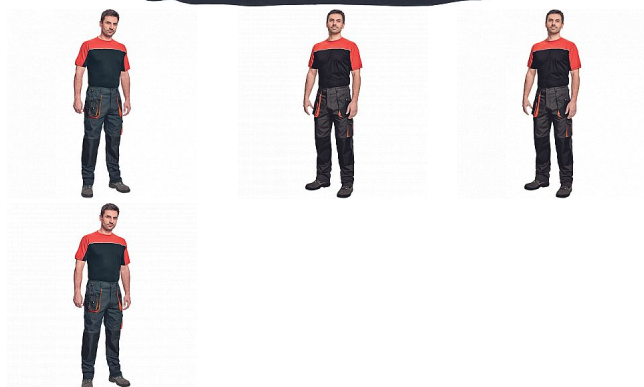

EMERTON triko ČERNÁ/ŠEDÁ

» PRACOVNÍ ODĚVY » Trička, košile » Trička vyšší gramáž » EMERTON triko ČERNÁ/ŠEDÁ

Popis

- kvalitní pánské dvoubarevné tričko s krátkým rukávem
- lem průkrčníku ze žebrovaného úpletu s 5% podílem elastanu

Kód zboží	1026012002
EAN	8591806311985
Značka	CERVA

Na skladě: U dodavatele
U dodavatele: 726 KS

Parametry

Značka	CERVA
Materiál	Svrchní materiál: 100% bavlna, 155 g/m ²
Barva	černá
Pohlaví	Pánské