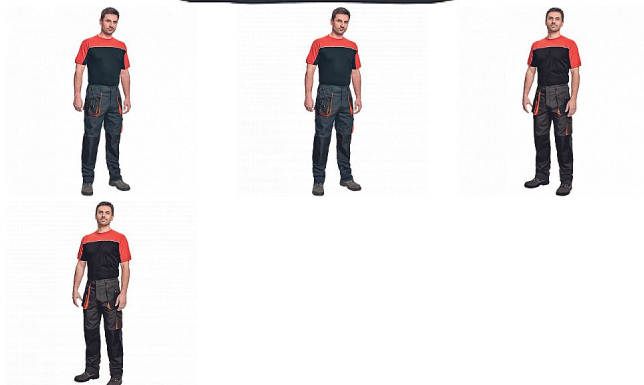

EMERTON triko ČERNÁ/ŠEDÁ

» PRACOVNÍ ODĚVY » Trička, košile » Trička vyšší gramáž » EMERTON triko ČERNÁ/ŠEDÁ

Popis

- kvalitní pánské dvoubarevné tričko s krátkým rukávem
- lem průkrčníku ze žebrovaného úpletu s 5% podílem elastanu

Kód zboží	1026012002
EAN	8591806311985
Značka	CERVA

Na skladě: U dodavatele
U dodavatele: 335 KS

Parametry

Značka	CERVA
Materiál	Svrchní materiál: 100% bavlna, 155 g/m ²
Barva	černá
Pohlaví	Pánské