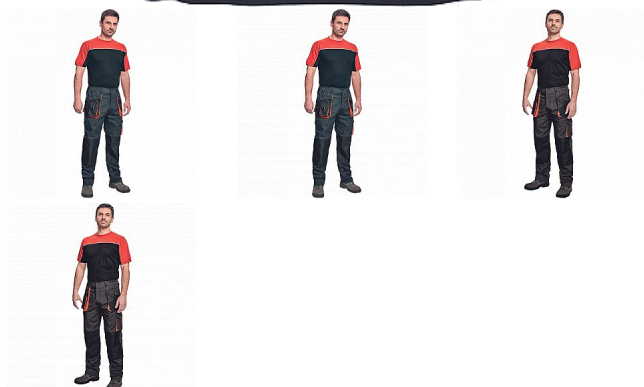

EMERTON triko ČERNÁ/ŠEDÁ

» PRACOVNÍ ODĚVY » Trička, košile » Trička vyšší gramáž » EMERTON triko ČERNÁ/ŠEDÁ

Popis

- kvalitní pánské dvoubarevné tričko s krátkým rukávem
- lem průkrčníku ze žebrovaného úpletu s 5% podílem elastanu

Kód zboží	1026012002
EAN	8591806311985
Značka	CERVA

Na skladě: U dodavatele
U dodavatele: 335 KS

Parametry

Značka	CERVA
Materiál	Svrchní materiál: 100% bavlna, 155 g/m ²
Barva	černá
Pohlaví	Pánské