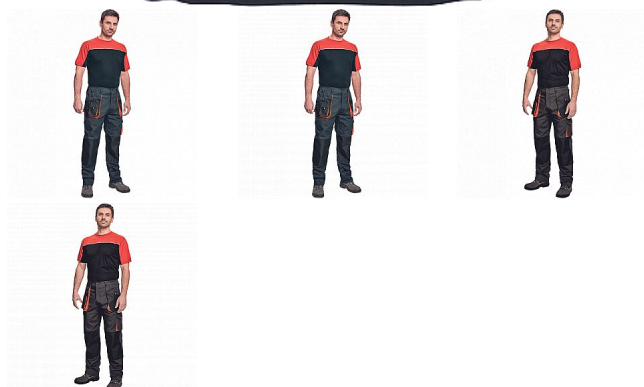

EMERTON triko ČERNÁ/ŠEDÁ

» PRACOVNÍ ODĚVY » Trička, košile » Trička vyšší gramáž » EMERTON triko ČERNÁ/ŠEDÁ

Popis

- kvalitní pánské dvoubarevné tričko s krátkým rukávem
- lem průkrčníku ze žebrovaného úpletu s 5% podílem elastanu

Kód zboží	1026012002
EAN	8591806311978
Značka	CERVA

Na skladě:	U dodavatele
U dodavatele:	165 KS

Parametry

Značka	CERVA
Materiál	Svrchní materiál: 100% bavlna, 155 g/m ²
Barva	černá
Pohlaví	Pánské