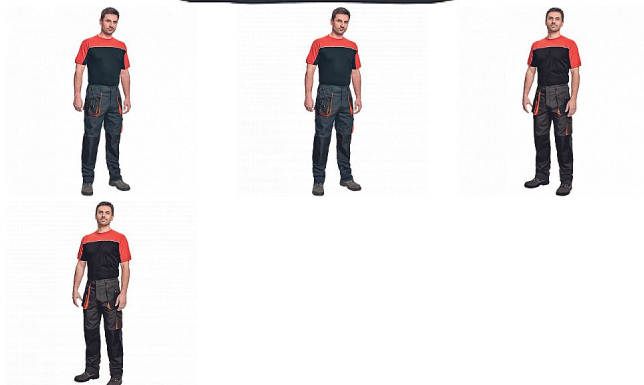

# EMERTON triko ČERNÁ/ŠEDÁ

» PRACOVNÍ ODĚVY » Trička, košile » Trička vyšší gramáž » EMERTON triko ČERNÁ/ŠEDÁ

## Popis

- kvalitní pánské dvoubarevné tričko s krátkým rukávem
- lem průkrčníku ze žebrovaného úpletu s 5% podílem elastanu

Kód zboží	1026012002
EAN	8591806311961
Značka	CERVA

Na skladě:	U dodavatele
U dodavatele:	146 KS

## Parametry

Značka	CERVA
Materiál	<b>Svrchní materiál:</b> 100% bavlna, 155 g/m <sup>2</sup>
Barva	černá
Pohlaví	Pánské