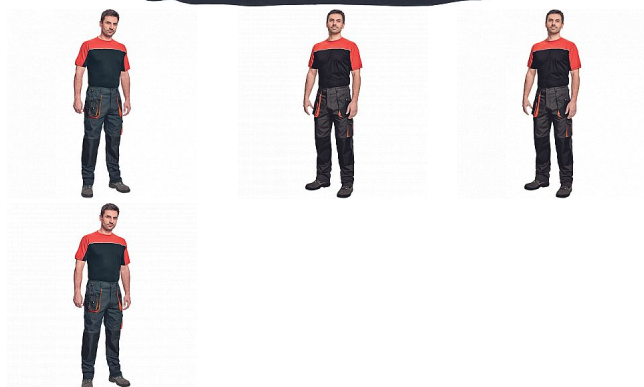

# EMERTON triko ČERNÁ/ŠEDÁ

» PRACOVNÍ ODĚVY » Trička, košile » Trička vyšší gramáž » EMERTON triko ČERNÁ/ŠEDÁ

## Popis

- kvalitní pánské dvoubarevné tričko s krátkým rukávem
- lem průkrčníku ze žebrovaného úpletu s 5% podílem elastanu

Kód zboží	1026012002
EAN	8591806311961
Značka	CERVA

Na skladě:	U dodavatele
U dodavatele:	239 KS

## Parametry

Značka	CERVA
Materiál	<b>Svrchní materiál:</b> 100% bavlna, 155 g/m <sup>2</sup>
Barva	černá
Pohlaví	Pánské