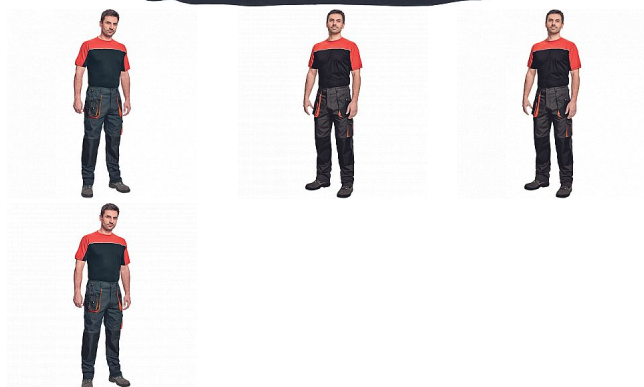

EMERTON triko ČERNÁ/ŠEDÁ

» PRACOVNÍ ODĚVY » Trička, košile » Trička vyšší gramáž » EMERTON triko ČERNÁ/ŠEDÁ

Popis

- kvalitní pánské dvoubarevné tričko s krátkým rukávem
- lem průkrčníku ze žebrovaného úpletu s 5% podílem elastanu

Kód zboží	1026012002
EAN	8591806311992
Značka	CERVA

Na skladě: U dodavatele
U dodavatele: 637 KS

Parametry

Značka	CERVA
Materiál	Svrchní materiál: 100% bavlna, 155 g/m ²
Barva	černá
Pohlaví	Pánské