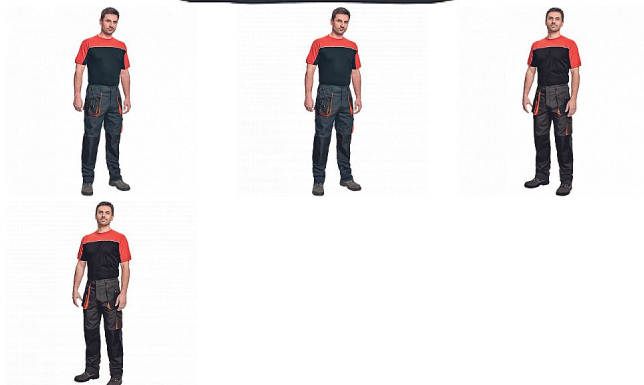

EMERTON triko ČERNÁ/ŠEDÁ

» PRACOVNÍ ODĚVY » Trička, košile » Trička vyšší gramáž » EMERTON triko ČERNÁ/ŠEDÁ

Popis

- kvalitní pánské dvoubarevné tričko s krátkým rukávem
- lem průkrčníku ze žebrovaného úpletu s 5% podílem elastanu

Kód zboží	1026012002
EAN	8591806311992
Značka	CERVA

Na skladě: U dodavatele
U dodavatele: 213 KS

Parametry

Značka	CERVA
Materiál	Svrchní materiál: 100% bavlna, 155 g/m ²
Barva	černá
Pohlaví	Pánské