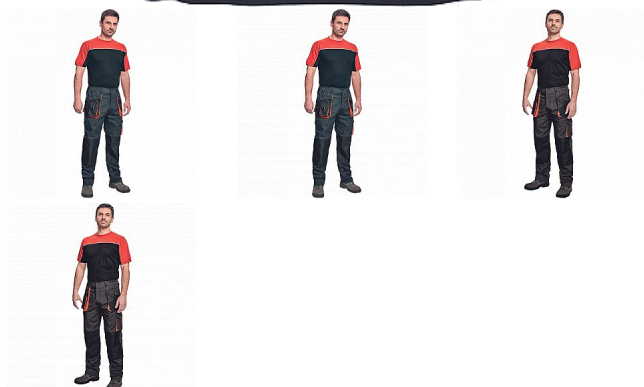

EMERTON triko ČERNÁ/ŠEDÁ

» PRACOVNÍ ODĚVY » Trička, košile » Trička vyšší gramáž » EMERTON triko ČERNÁ/ŠEDÁ

Popis

- kvalitní pánské dvoubarevné tričko s krátkým rukávem
- lem průkrčníku ze žebrovaného úpletu s 5% podílem elastanu

Kód zboží	1026012002
EAN	8591806312005
Značka	CERVA

Na skladě: U dodavatele
U dodavatele: 196 KS

Parametry

Značka	CERVA
Materiál	Svrchní materiál: 100% bavlna, 155 g/m ²
Barva	černá
Pohlaví	Pánské