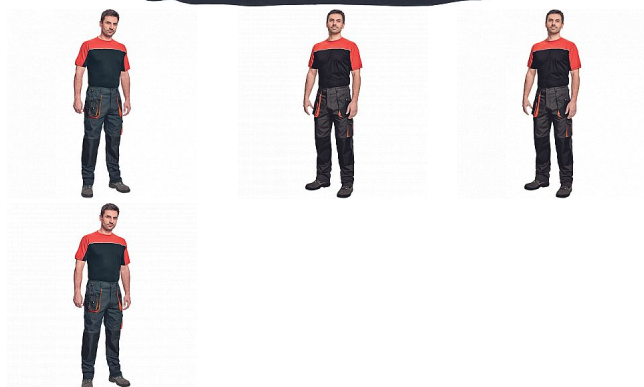

EMERTON triko ČERNÁ/ŠEDÁ

» PRACOVNÍ ODĚVY » Trička, košile » Trička vyšší gramáž » EMERTON triko ČERNÁ/ŠEDÁ

Popis

- kvalitní pánské dvoubarevné tričko s krátkým rukávem
- lem průkrčníku ze žebrovaného úpletu s 5% podílem elastanu

Kód zboží	1026012002
EAN	8591806312005
Značka	CERVA

Na skladě: U dodavatele
U dodavatele: 477 KS

Parametry

Značka	CERVA
Materiál	Svrchní materiál: 100% bavlna, 155 g/m ²
Barva	černá
Pohlaví	Pánské