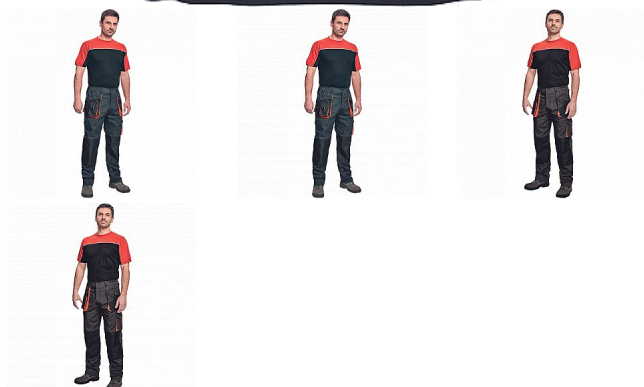

EMERTON triko ČERNÁ/ŠEDÁ

» PRACOVNÍ ODĚVY » Trička, košile » Trička vyšší gramáž

Popis

- kvalitní pánské dvoubarevné tričko s krátkým rukávem
- lem průkrčníku ze žebrovaného úpletu s 5% podílem elastanu

Kód zboží	1026012002
Dodavatelské číslo	0304000368xxx
Značka	CERVA

Dostupnost: 1 406 KS

Parametry

Značka	CERVA
Materiál	Svrchní materiál: 100% bavlna, 155 g/m ²
Barva	černá
Pohlaví	Pánské