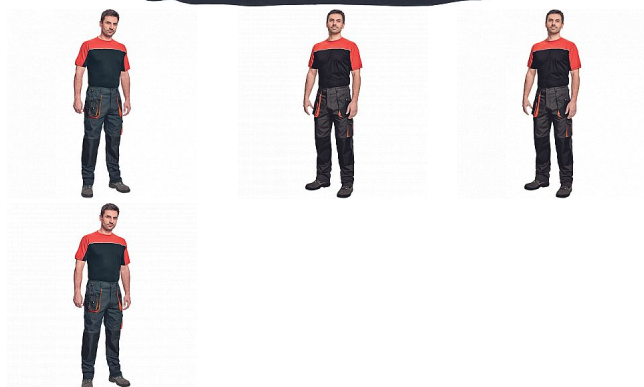

# EMERTON triko ČERNÁ/ŠEDÁ

» PRACOVNÍ ODĚVY » Trička, košile » Trička vyšší gramáž

## Popis

- kvalitní pánské dvoubarevné tričko s krátkým rukávem
- lem průkrčníku ze žebrovaného úpletu s 5% podílem elastanu

Kód zboží	1026012002
Dodavatelské číslo	0304000368xxx
Značka	CERVA

Dostupnost: 3 000 KS

## Parametry

Značka	CERVA
Materiál	<b>Svrchní materiál:</b> 100% bavlna, 155 g/m <sup>2</sup>
Barva	černá
Pohlaví	Pánské