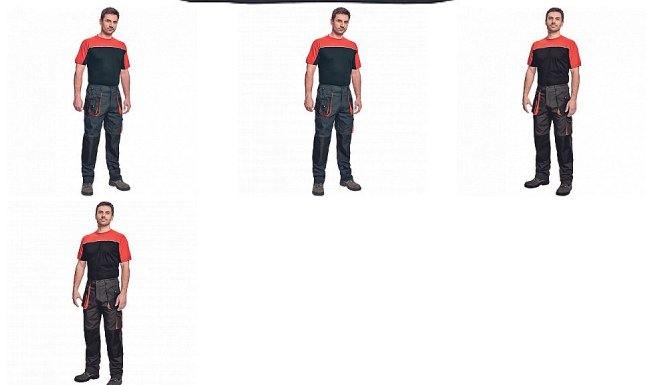

# EMERTON triko ČERNÁ/ŠEDÁ

» PRACOVNÍ ODĚVY » Trička, košile » Trička vyšší gramáž

## Popis

- kvalitní pánské dvoubarevné tričko s krátkým rukávem
- lem průkrčníku ze žebrovaného úpletu s 5% podílem elastanu

Kód zboží	1026012002
Dodavatelské číslo	0304000368xxx
Značka	CERVA

Dostupnost: 1 406 KS

## Parametry

Značka	CERVA
Materiál	<b>Svrchní materiál:</b> 100% bavlna, 155 g/m <sup>2</sup>
Barva	černá
Pohlaví	Pánské