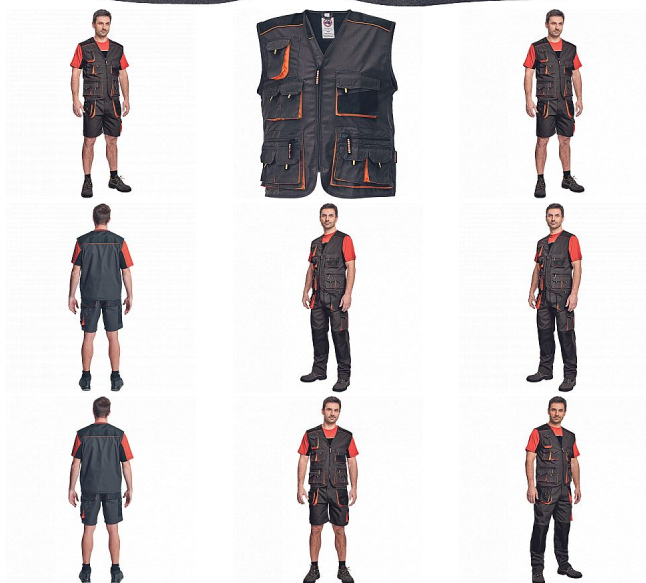

EMERTON vesta ČERNÁ/ORANŽ

» PRACOVNÍ ODEVY » Montérkové bundy » Vesty montérkové

Kód zboží	1022300101
Dodavatelské číslo	0303000390xxx
Značka	CERVA

Na skladě: U dodavatele
U dodavatele: 7 KS

Popis

- pánská pracovní vesta vysoké odolnosti, zapínání na zip
- 2 přední multifunkční kapsy
- 2 náprsní multifunkční kapsy
- 1 ramenní kapsa na mobilní telefon
- Oxford 600D zesílení namáhaných míst

Parametry

Značka	CERVA
Materiál	Svrchní materiál: 65% polyester, 35% bavlna, 270 g/m ²
Barva	černá
Pohlaví	Unisex