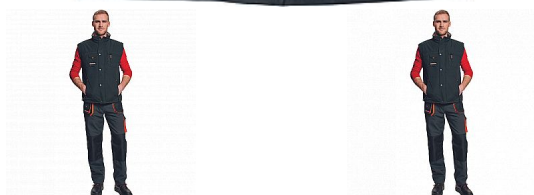

EMERTON vesta zim. oranžová

» PRACOVNÍ ODĚVY » Vesty » Vesty » EMERTON vesta zim. oranžová

Popis

- zimní pracovní vesta s fleecovým límcem, zateplení mikrovláknem
- zapínání na zip kryté légou
- vodě a větru odolná
- 2 přední kapsy na zip, 2 náprsní kapsy

Kód zboží	1022002001
Dodavatelské číslo	0303001460xxx
EAN	8591806026094
Značka	CERVA

Na skladě:

U dodavatele

Parametry

Značka	CERVA
Materiál	Svrchní materiál: 100% polyester, 220 g/m ² , Povrstvení: PVC
Barva	černá
Pohlaví	Unisex