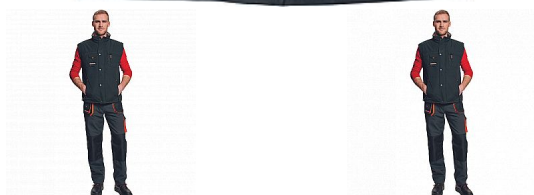

EMERTON vesta zim. oranžová

» PRACOVNÍ ODĚVY » Vesty » Vesty » EMERTON vesta zim. oranžová

Popis

- zimní pracovní vesta s fleecovým límcem, zateplení mikrovláknem
- zapínání na zip kryté légou
- vodě a větru odolná
- 2 přední kapsy na zip, 2 náprsní kapsy

Kód zboží	1022002001
Dodavatelské číslo	0303001460xxx
EAN	8591806026094
Značka	CERVA

Na skladě: U dodavatele

Parametry

Značka	CERVA
Materiál	Svrchní materiál: 100% polyester, 220 g/m ² , Povrstvení: PVC
Barva	černá
Pohlaví	Unisex