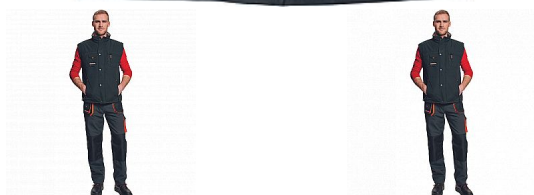

EMERTON vesta zim. oranžová

» PRACOVNÍ ODĚVY » Vesty » Vesty » EMERTON vesta zim. oranžová

Popis

- zimní pracovní vesta s fleecovým límcem, zateplení mikrovláknem
- zapínání na zip kryté légou
- vodě a větru odolná
- 2 přední kapsy na zip, 2 náprsní kapsy

Kód zboží	1022002001
EAN	8591806026063
Značka	CERVA

Na skladě: U dodavatele

Parametry

Značka	CERVA
Materiál	Svrchní materiál: 100% polyester, 220 g/m ² , Povrstvení: PVC
Barva	černá
Pohlaví	Unisex