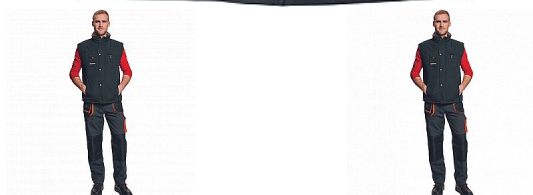

# EMERTON vesta zim. oranžová

» PRACOVNÍ ODĚVY » Vesty » Vesty » EMERTON vesta zim. oranžová

## Popis

- zimní pracovní vesta s fleecovým límcem, zateplení mikrovláknem
- zapínání na zip kryté légou
- vodě a větru odolná
- 2 přední kapsy na zip, 2 náprsní kapsy

Kód zboží	1022002001
EAN	8591806026056
Značka	CERVA

## Parametry

Značka	CERVA
Materiál	<b>Svrchní materiál:</b> 100% polyester, 220 g/m <sup>2</sup> , Povrstvení: PVC
Barva	černá
Pohlaví	Unisex