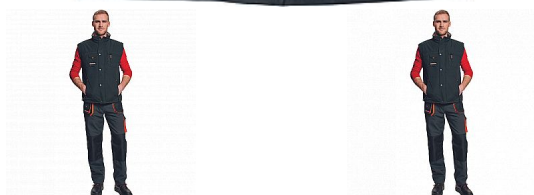

# EMERTON vesta zim. oranžová

» PRACOVNÍ ODĚVY » Vesty » Vesty » EMERTON vesta zim. oranžová

## Popis

- zimní pracovní vesta s fleecovým límcem, zateplení mikrovláknem
- zapínání na zip kryté légou
- vodě a větru odolná
- 2 přední kapsy na zip, 2 náprsní kapsy

Kód zboží	1022002001
EAN	8591806026056
Značka	CERVA

## Parametry

Značka	CERVA
Materiál	<b>Svrchní materiál:</b> 100% polyester, 220 g/m <sup>2</sup> , Povrstvení: PVC
Barva	černá
Pohlaví	Unisex