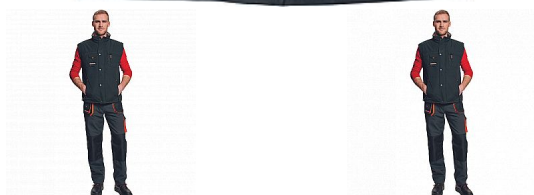

# EMERTON vesta zim. oranžová

» PRACOVNÍ ODĚVY » Vesty » Vesty » EMERTON vesta zim. oranžová

## Popis

- zimní pracovní vesta s fleecovým límcem, zateplení mikrovláknem
- zapínání na zip kryté légou
- vodě a větru odolná
- 2 přední kapsy na zip, 2 náprsní kapsy

Kód zboží	1022002001
EAN	8591806026070
Značka	CERVA

## Parametry

Značka	CERVA
Materiál	<b>Svrchní materiál:</b> 100% polyester, 220 g/m <sup>2</sup> , Povrstvení: PVC
Barva	černá
Pohlaví	Unisex