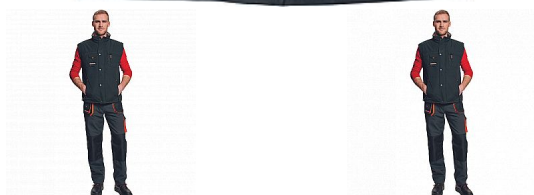

EMERTON vesta zim. oranžová

» PRACOVNÍ ODĚVY » Vesty » Vesty » EMERTON vesta zim. oranžová

Popis

- zimní pracovní vesta s fleecovým límcem, zateplení mikrovláknem
- zapínání na zip kryté légou
- vodě a větru odolná
- 2 přední kapsy na zip, 2 náprsní kapsy

Kód zboží	1022002001
EAN	8591806026087
Značka	CERVA

Na skladě: U dodavatele

Parametry

Značka	CERVA
Materiál	Svrchní materiál: 100% polyester, 220 g/m ² , Povrstvení: PVC
Barva	černá
Pohlaví	Unisex