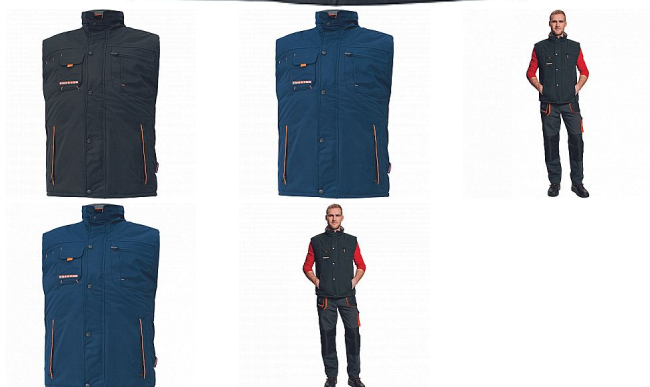

EMERTON vesta zimimní

» PRACOVNÍ ODĚVY » Vesty » Vesty

Popis

_ zimní pracovní vesta s fleecovým límcem, zateplení mikrovlákem _ zapínání na zip kryté légou _ vodě a větru odolná _ 2 přední kapsy na zip, 2 náprsní kapsy

Kód zboží

10220020

Značka

CERVA

Na skladě:

7 ks

U dodavatele:

1 512 ks