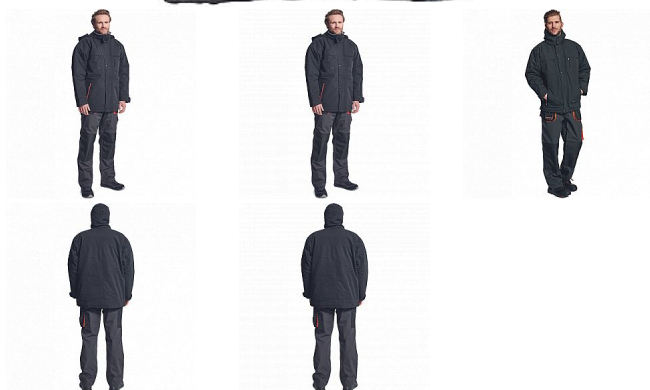

EMERTON zim.bunda ČERNÁ/ORANŽ 3XL

» PRACOVNÍ ODĚVY » Bundy » Bundy zimní

Popis

- zimní pracovní bunda, zapínání na zip kryté légou
- vodě a větru odolná
- odnímatelná zateplená kapuce
- 2 přední kapsy na zip, 2 náprsní kapsy na zip
- nastavitelné manžety na suchý zip
- spodní lem ke stažení na gumu

Kód zboží	1020002001
Dodavatelské číslo	0301002360xxx
EAN	8591806025783
Značka	CERVA

Na skladě: U dodavatele

Parametry

Značka	CERVA
Materiál	Svrchní materiál: 100% polyester, 220 g/m ² , Povrstvení: PVC
Barva	černá
Pohlaví	Unisex