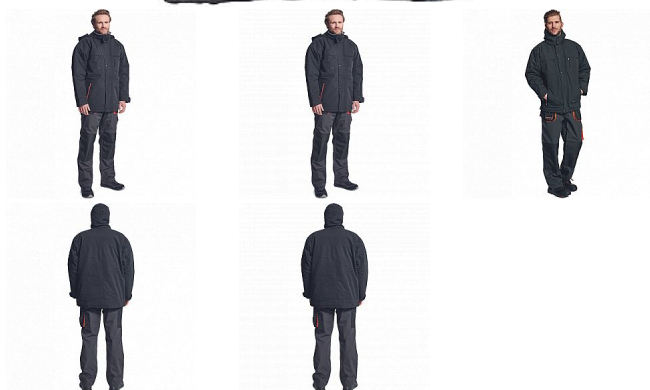

EMERTON zim.bunda ČERNÁ/ORANŽ L

» PRACOVNÍ ODĚVY » Bundy » Bundy zimní

Popis

- zimní pracovní bunda, zapínání na zip kryté légou
- vodě a větru odolná
- odnímatelná zateplená kapuce
- 2 přední kapsy na zip, 2 náprsní kapsy na zip
- nastavitelné manžety na suchý zip
- spodní lem ke stažení na gumu

Kód zboží	1020002001
Dodavatelské číslo	0301002360xxx
EAN	8591806025752
Značka	CERVA

Na skladě: U dodavatele

Parametry

Značka	CERVA
Materiál	Svrchní materiál: 100% polyester, 220 g/m ² , Povrstvení: PVC
Barva	černá
Pohlaví	Unisex