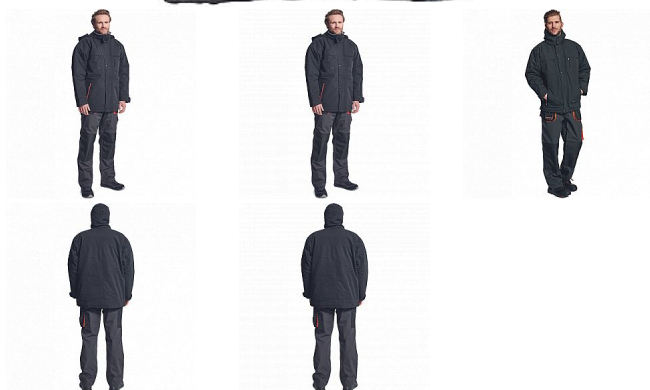

EMERTON zim.bunda ČERNÁ/ORANŽ M

» PRACOVNÍ ODĚVY » Bundy » Bundy zimní

Popis

- zimní pracovní bunda, zapínání na zip kryté légou
- vodě a větru odolná
- odnímatelná zateplená kapuce
- 2 přední kapsy na zip, 2 náprsní kapsy na zip
- nastavitelné manžety na suchý zip
- spodní lem ke stažení na gumu

Kód zboží	1020002001
Dodavatelské číslo	0301002360xxx
EAN	8591806025745
Značka	CERVA

Na skladě: U dodavatele

Parametry

Značka	CERVA
Materiál	Svrchní materiál: 100% polyester, 220 g/m ² , Povrstvení: PVC
Barva	černá
Pohlaví	Unisex