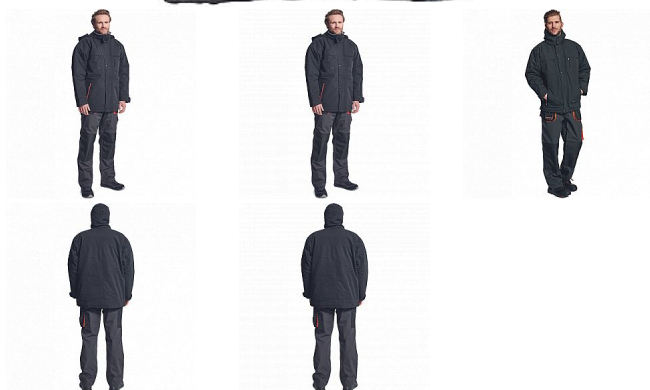

EMERTON zim.bunda ČERNÁ/ORANŽ S

» PRACOVNÍ ODĚVY » Bundy » Bundy zimní

Popis

- zimní pracovní bunda, zapínání na zip kryté légou
- vodě a větru odolná
- odnímatelná zateplená kapuce
- 2 přední kapsy na zip, 2 náprsní kapsy na zip
- nastavitelné manžety na suchý zip
- spodní lem ke stažení na gumu

Kód zboží	1020002001
Dodavatelské číslo	0301002360xxx
EAN	8591806025738
Značka	CERVA

Na skladě: U dodavatele
U dodavatele: 13 KS

Parametry

Značka	CERVA
Materiál	Svrchní materiál: 100% polyester, 220 g/m ² , Povrstvení: PVC
Barva	černá
Pohlaví	Unisex