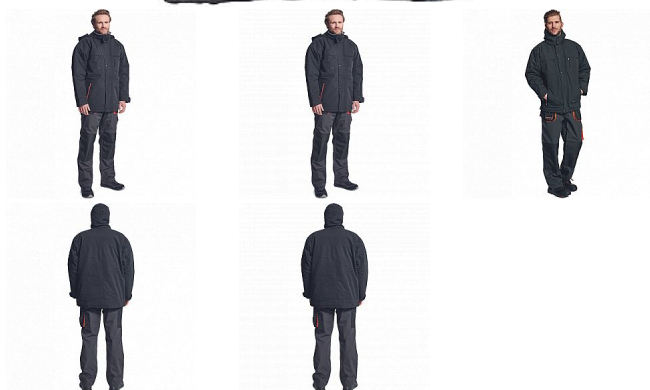

EMERTON zim.bunda ČERNÁ/ORANŽ XL

» PRACOVNÍ ODĚVY » Bundy » Bundy zimní

Popis

- zimní pracovní bunda, zapínání na zip kryté légou
- vodě a větru odolná
- odnímatelná zateplená kapuce
- 2 přední kapsy na zip, 2 náprsní kapsy na zip
- nastavitelné manžety na suchý zip
- spodní lem ke stažení na gumu

Kód zboží	1020002001
Dodavatelské číslo	0301002360xxx
EAN	8591806025769
Značka	CERVA

Na skladě:

U dodavatele
na cestě 1 KS

Parametry

Značka	CERVA
Materiál	Svrchní materiál: 100% polyester, 220 g/m ² , Povrstvení: PVC
Barva	černá
Pohlaví	Unisex