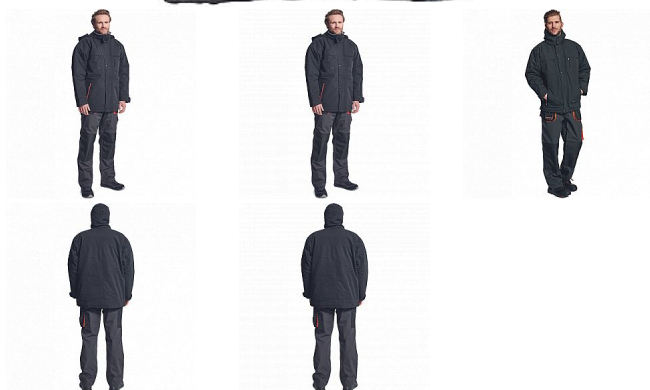

EMERTON zim.bunda ČERNÁ/ORANŽ XXL

» PRACOVNÍ ODĚVY » Bundy » Bundy zimní

Popis

- zimní pracovní bunda, zapínání na zip kryté légou
- vodě a větru odolná
- odnímatelná zateplená kapuce
- 2 přední kapsy na zip, 2 náprsní kapsy na zip
- nastavitelné manžety na suchý zip
- spodní lem ke stažení na gumu

Kód zboží	1020002001
Dodavatelské číslo	0301002360xxx
EAN	8591806025776
Značka	CERVA

Na skladě: U dodavatele
Na prodejně: 4 KS

Parametry

Značka	CERVA
Materiál	Svrchní materiál: 100% polyester, 220 g/m ² , Povrstvení: PVC
Barva	černá
Pohlaví	Unisex