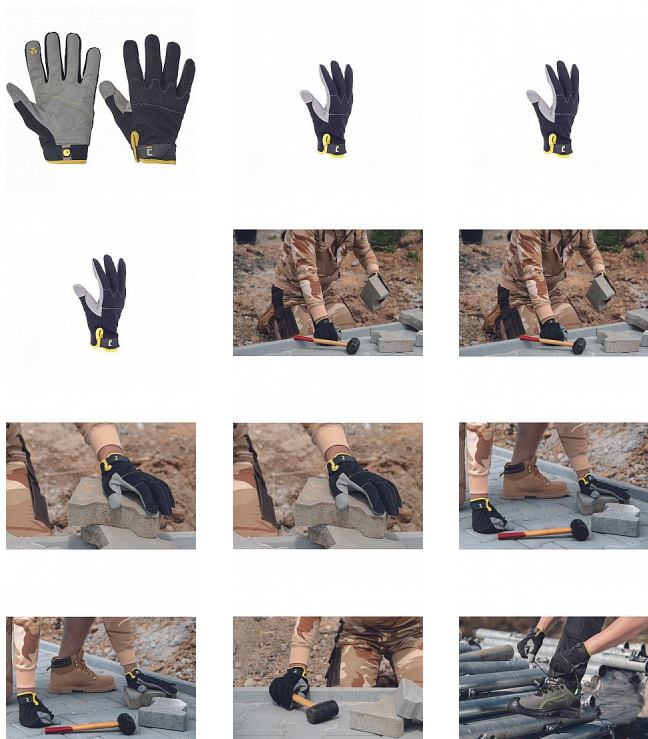

EPOPS FH komb.semiš a Spandex

» PRACOVNÍ RUKAVICE » Kombinované » Kombinované umělá kůže

Kód zboží

10516003

Značka

CERVA

Na skladě:

U dodavatele

Popis

_ rukavice z umělého semiše v dlani _ Spandexu na hřbetu s chrániči kloubů _ stahovací manžeta na suchý zip _ podšívka v dlani

Parametry

Značka

CERVA