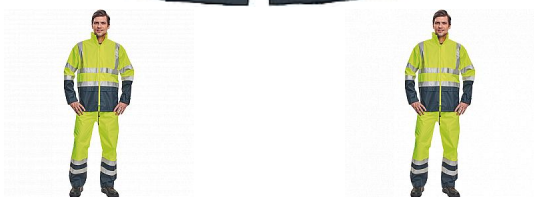

EPPING bunda žlutá HV/navy

» PRACOVNÍ ODĚVY » HV reflexní oděvy » HV bundy » EPPING bunda žlutá HV/navy

Popis

- pánská HI-VIS bunda bez podšívky s kapucí skrytou v límci, podlepené švy
- vysoká voděodolnost, paropropustná
- reflexní 3M pruhy přes ramena, po obvodu boků a rukávů
- 2 velké přední kapsy kryté klopou
- spodní lem bundy a kapuce stažitelná na tkaničku

Kód zboží	1034001270
EAN	8591806185364
Značka	CERVA

Na skladě:	U dodavatele
U dodavatele:	246 KS

Parametry

Značka	CERVA
Materiál	Svrchní materiál: 100% polyester, 190 g/m ² , Oxford, Povrstvení: polyuretan Svrchní HI-VIS materiál: 100% polyester, 140 g/m ² , Oxford, Povrstvení: polyuretan
Norma	EN ISO 13688:2013 EN 343:2019 31X EN ISO 20471:2013+A1:2016 Class: 2
Barva	HV reflexní v kombinaci
Pohlaví	Unisex