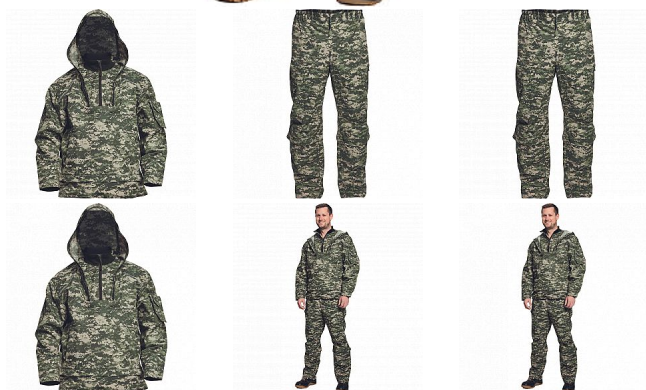

EXPEDICE set camouflage 3XL

» PRACOVNÍ ODĚVY » Speciální oděvy

Popis

- speciální oblek vyvinutý na ochranu proti roztočům, komárům, muškám, klíšťatům a dalšímu hmyzu
- perfektní utěsnění vnitřních manžet rukávů a nohavic
- 1 přední kapsa klokanka
- 1 kapsa na levém rukávu
- obličejová krycí síťka složitelná do náprsní kapsy

Kód zboží	1033700155
Dodavatelské číslo	0312005812xxx
EAN	8591806239975
Značka	CERVA

Na skladě: U dodavatele
U dodavatele: 42 SET

Parametry

Značka	CERVA
Materiál	Svrchní materiál: 50% bavlna, 50% polyester
Barva	zelená
Pohlaví	Unisex