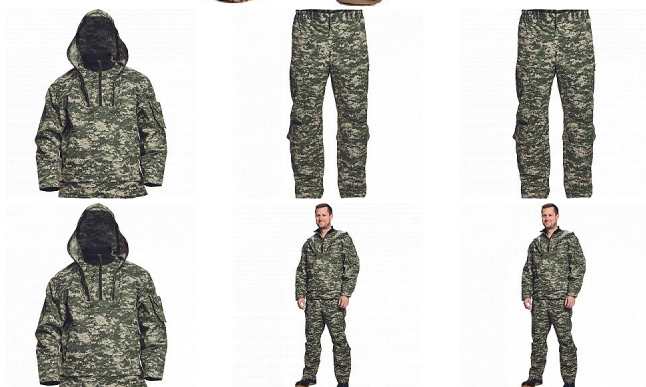

EXPEDICE set camouflage L

» PRACOVNÍ ODĚVY » Speciální oděvy

Popis

- speciální oblek vyvinutý na ochranu proti roztočům, komárům, muškám, klíšťatům a dalšímu hmyzu
- perfektní utěsnění vnitřních manžet rukávů a nohavic
- 1 přední kapsa klokanka
- 1 kapsa na levém rukávu
- obličejová krycí síťka složitelná do náprsní kapsy

Kód zboží	1033700155
Dodavatelské číslo	0312005812xxx
EAN	8591806239944
Značka	CERVA

Na skladě: U dodavatele

Parametry

Značka	CERVA
Materiál	Svrchní materiál: 50% bavlna, 50% polyester
Barva	zelená
Pohlaví	Unisex