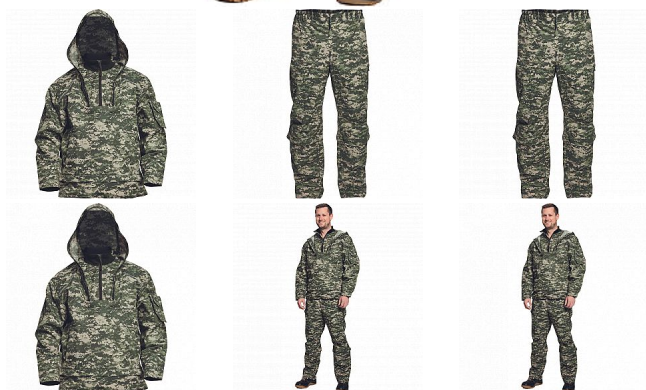

EXPEDICE set camouflage M

» PRACOVNÍ ODĚVY » Speciální oděvy

Popis

- speciální oblek vyvinutý na ochranu proti roztočům, komárům, muškám, klíšťatům a dalšímu hmyzu
- perfektní utěsnění vnitřních manžet rukávů a nohavic
- 1 přední kapsa klokanka
- 1 kapsa na levém rukávu
- obličejová krycí síťka složitelná do náprsní kapsy

Kód zboží	1033700155
Dodavatelské číslo	0312005812xxx
EAN	8591806239937
Značka	CERVA

Na skladě:

U dodavatele

Parametry

Značka	CERVA
Materiál	Svrchní materiál: 50% bavlna, 50% polyester
Barva	zelená
Pohlaví	Unisex