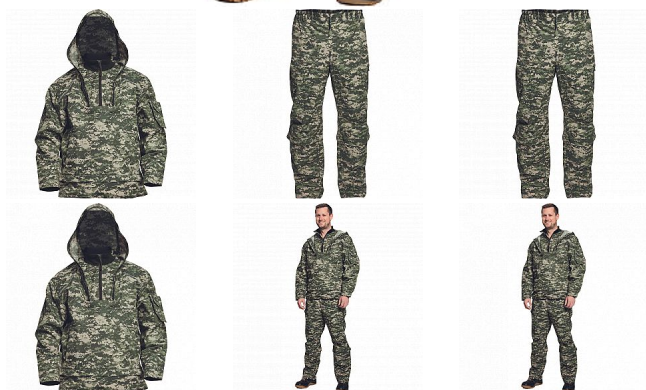

# EXPEDICE set camouflage M

» PRACOVNÍ ODĚVY » Speciální oděvy

## Popis

- speciální oblek vyvinutý na ochranu proti roztočům, komárům, muškám, klíšťatům a dalšímu hmyzu
- perfektní utěsnění vnitřních manžet rukávů a nohavic
- 1 přední kapsa klokanka
- 1 kapsa na levém rukávu
- obličejová krycí síťka složitelná do náprsní kapsy

## Parametry

Značka	CERVA
Materiál	<b>Svrchní materiál:</b> 50% bavlna, 50% polyester
Barva	zelená
Pohlaví	Unisex